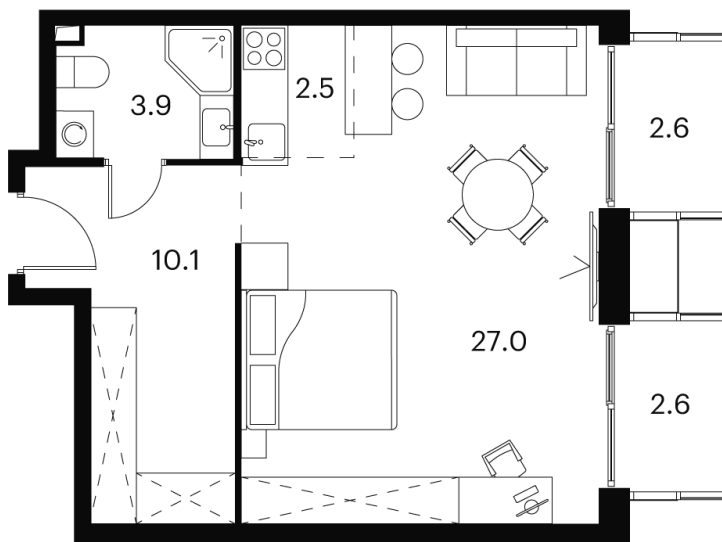

Номер: 295

студия 48.7 м²

Отсканируйте QR-код и
смотрите на сайте
akvilon-signal.ru

~~14 545 327 руб.~~

10 908 995 руб.

-25%

White Box

Во двор

Корпус

Корпус 1

Этаж

14

Секция

1

08.09.2024, 00:59

Не является публичной офертой, цена может быть скорректирована. Информация взята с сайта «akvilon-signal.ru»

На этаже 14

Студия 48.7 м²

Корпус 1
План 8-15, 17-23 этажа

08.09.2024, 00:59

Не является публичной офертой, цена может быть скорректирована. Информация взята с сайта «akvilon-signal.ru»

На генплане Корпус 1