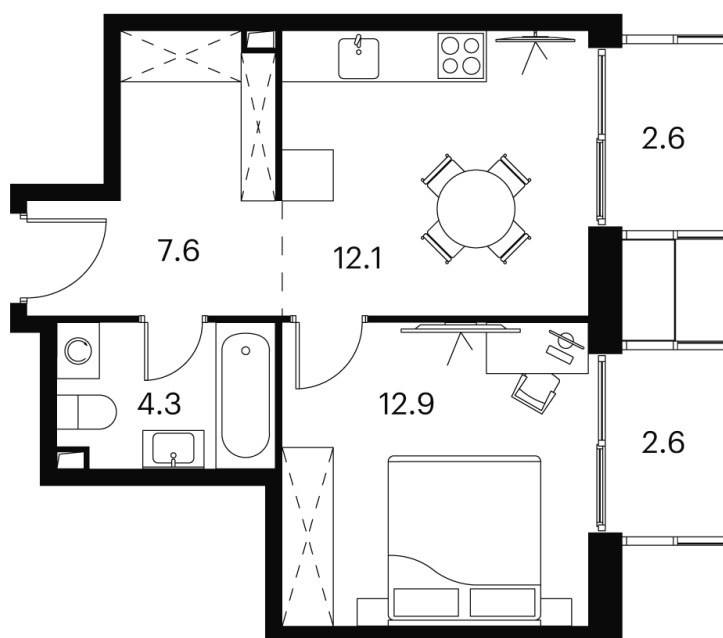

Номер: 810

Отсканируйте QR-код и
смотрите на сайте akvilon-
signal.ru

1 Комнатная 42.1 м²

~~17 087 177 руб.~~

12 815 383 руб.

Скидка

White Box

Во двор

Корпус	Корпус 2	Этаж	16
Секция	1		

21.11.2024, 21:54

Не является публичной офертой, цена может быть скорректирована.
Информация взята с сайта «akvilon-signal.ru»