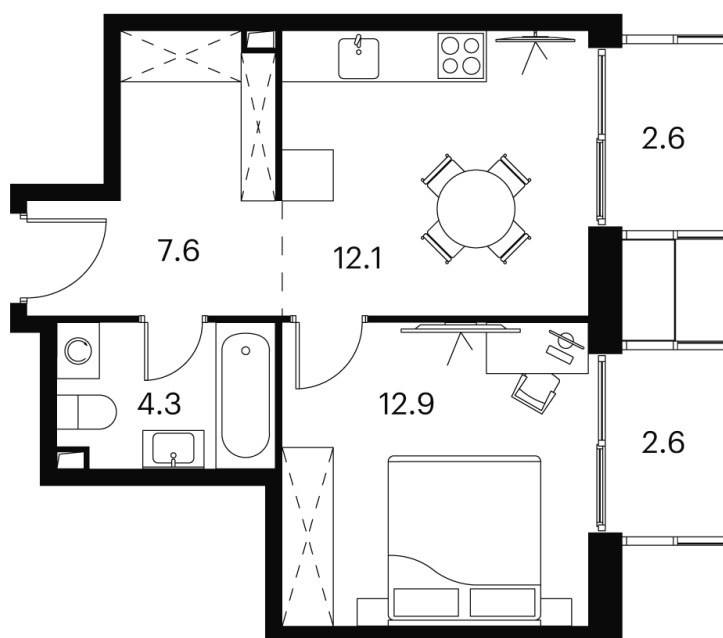

Номер: 810

Отсканируйте QR-код и
смотрите на сайте akvilon-
signal.ru

1 Комнатная 42.1 м²

~~17 087 177 руб.~~

12 815 383 руб.

Скидка

White Box

Во двор

Корпус	Корпус 2	Этаж	16
Секция	1		

21.11.2024, 21:54

Не является публичной офертой, цена может быть скорректирована.
Информация взята с сайта «akvilon-signal.ru»

На этаже 16

1 комнатная 42.1 м²

Корпус 2
План 16 этажа

- XS
- 1K
- S
- M

21.11.2024, 21:54

Не является публичной офертой, цена может быть скорректирована.
Информация взята с сайта «akvilon-signal.ru»

На генплане Корпус 2

1 комнатная 42.1 м²

21.11.2024, 21:54

Не является публичной офертой, цена может быть скорректирована.
Информация взята с сайта «akvilon-signal.ru»