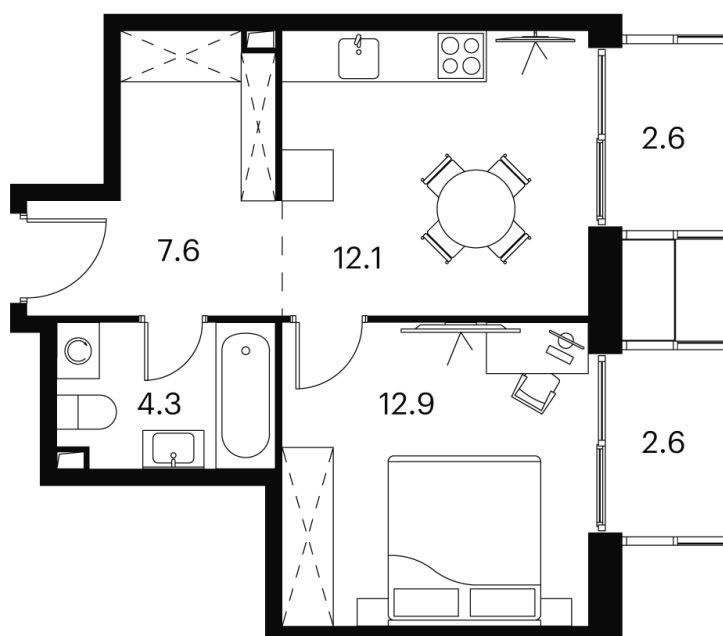

Номер: 810

Отсканируйте QR-код и
смотрите на сайте akvilon-
signal.ru

1 Комнатная 42.1 м²

~~19 998 797 руб.~~

14 999 098 руб.

В ипотеку от 33 843 руб.

Скидка

White Box

Во двор

Корпус

Корпус 2

Этаж

16

Секция

1

01.07.2026 11:15 (Мск)

Не является публичной офертой, цена может быть скорректирована.
Информация взята с сайта «akvilon-signal.ru».

На этаже 16

1 комнатная 42.1 м²

Корпус 2
План 16 этажа

- XS
- 1K
- S
- M

01.07.2026 11:15 (Мск)