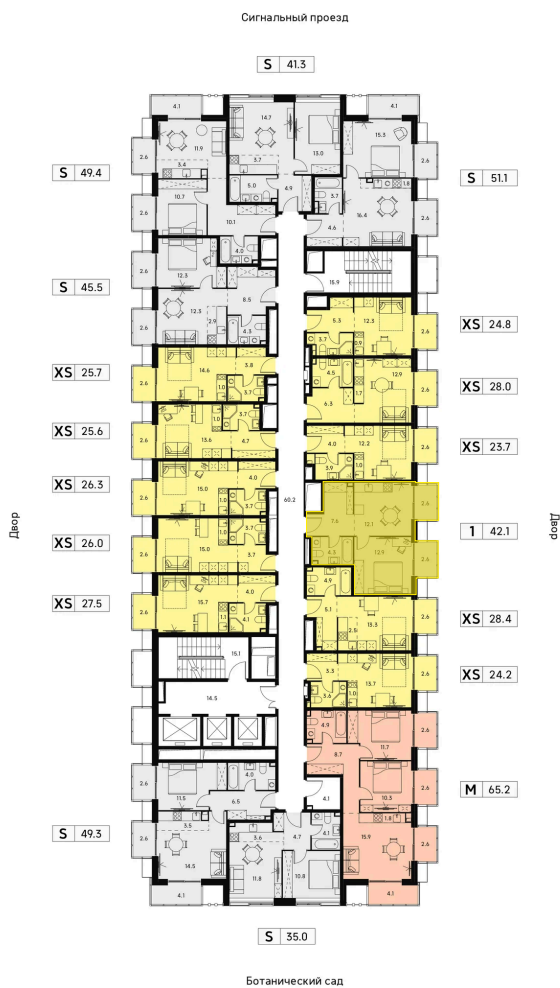

Номер: 810

Отсканируйте QR-код и
смотрите на сайте akvilon-
signal.ru

1 Комнатная 42.1 м²

~~19 998 797 руб.~~

14 999 098 руб.

В ипотеку от 33 843 руб.

Скидка

White Box

Во двор

Корпус

Корпус 2

Этаж

16

Секция

1

01.07.2026 11:15 (Мск)

Не является публичной офертой, цена может быть скорректирована.
Информация взята с сайта «akvilon-signal.ru».

На этаже 16

1 комнатная 42.1 м²

Корпус 2
План 16 этажа

- XS
- 1K
- S
- M

01.07.2026 11:15 (Мск)

Не является публичной офертой, цена может быть скорректирована.
Информация взята с сайта «akvilon-signal.ru».

На генплане
Корпус 2

1 комнатная 42.1 м²

01.07.2026 11:15 (Мск)

Не является публичной офертой, цена может быть скорректирована.
Информация взята с сайта «akvilon-signal.ru».