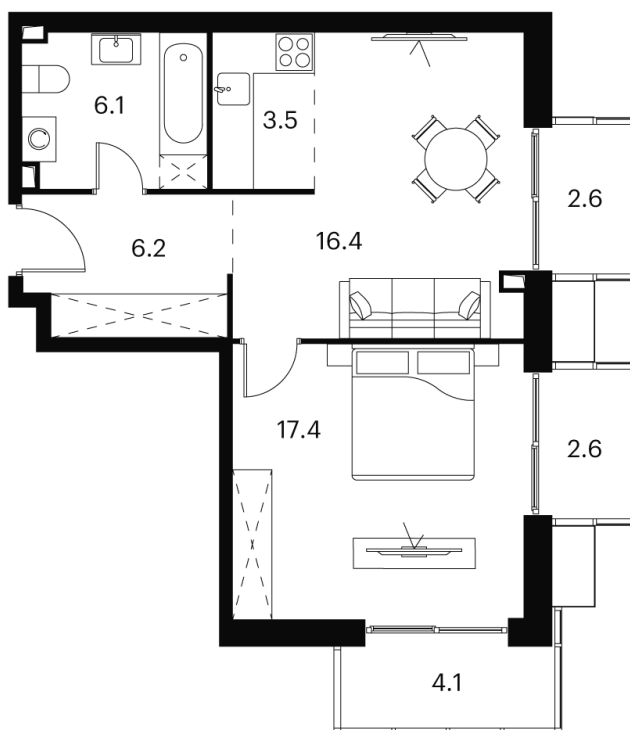

Номер: 191

Отсканируйте QR-код и
смотрите на сайте akvilon-
signal.ru

1 Комнатная 58.9 м²

~~22 324 260 руб.~~

16 743 195 руб.

Скидка

Скидка

White Box

На этаже 9

1 комнатная 58.9 м²

Корпус 1
План 8-15, 17-23 этажа

Адрес офиса продаж
г Москва, Сигнальный проезд, д 12

12.04.2025 07:18 (Мск)

Не является публичной офертой, цена может быть скорректирована.
Информация взята с сайта «akvilon-signal.ru»