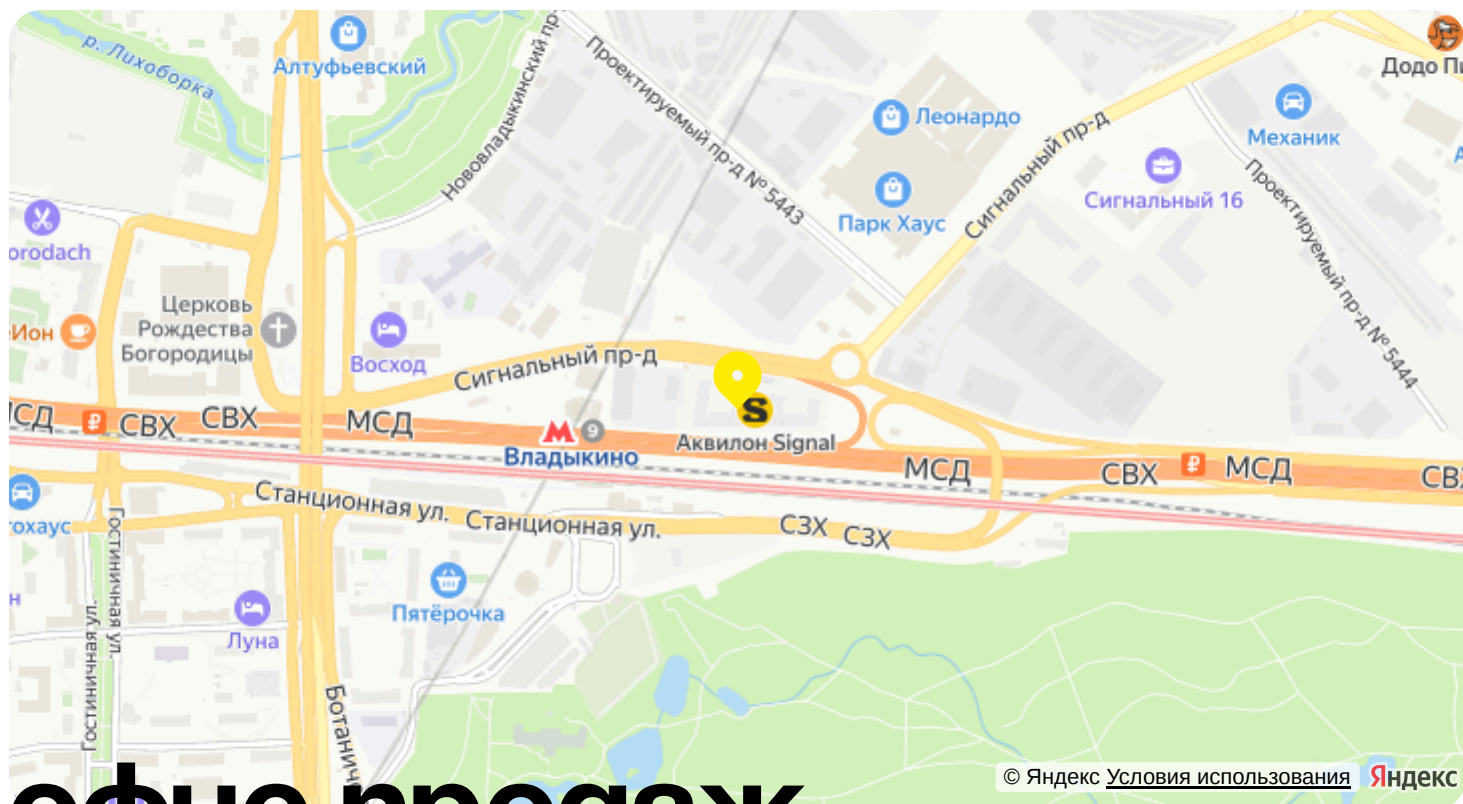

офис продаж

Адрес

г Москва, Сигнальный проезд, д 12

Контакты

+7 495 308-42-92

Проложить маршрут

Постройте оптимальный маршрут на Яндекс Картах с указанием расстояния и времени в пути