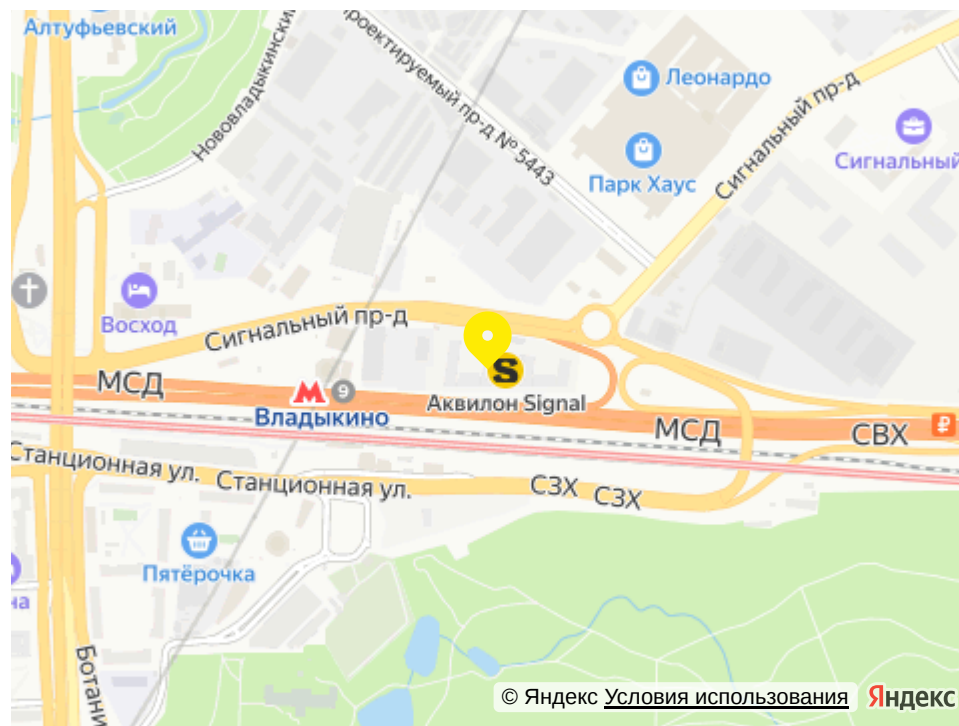

«апартамент-комплекс аквилон signal (аквилон сигнал)»

адрес

г Москва, Сигнальный
проезд, д 12

© Яндекс [Условия использования](#) Яндекс

Номер 1240

апартаменты 1-комнатные 23,2 м²

Скидка

Чистовая отделка