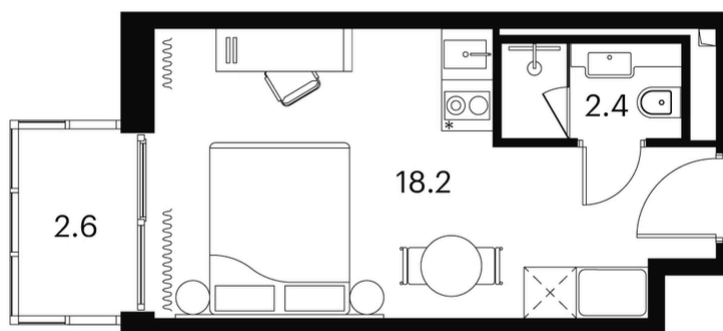

«апартамент-комплекс аквилон signal (аквилон сигнал)»

адрес

г Москва, Сигнальный
проезд, д 12

© Яндекс [Условия использования](#) Яндекс

Номер 1240

апартаменты 1-комнатные 23,2 м²

Скидка

Чистовая отделка

Вид во двор

С балконом

Корпус

Корпус 3

Секция

1

Этаж

15

~~12 436 097 руб~~

9 327 073 руб

Отсканируйте QR-код и смотрите на сайте
akvilon-signal.ru

на этаже 15

Апартаменты 1-комнатные 23,2 м²

Корпус 3
План 8-15, 17-23 этажа

- Studio
- Standard
- Deluxe
- Junior Suite