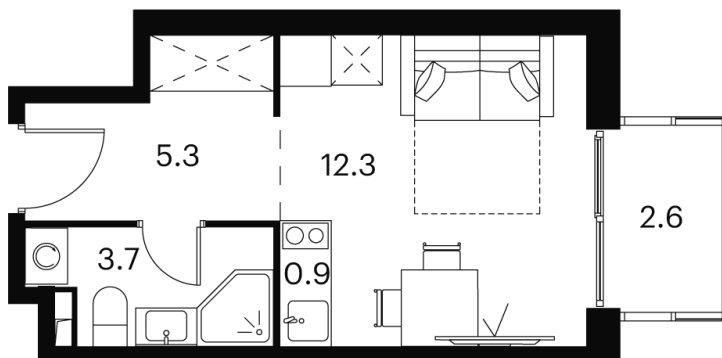

Номер: 699

студия 24.8 м²

Отсканируйте QR-код и
смотрите на сайте akvilon-
signal.ru

~~10 003 460 руб.~~

7 502 595 руб.

Скидка

White Box

Во двор

С балконом

Корпус	Корпус 2	Этаж	10
Секция	1		

21.11.2024, 17:32

Не является публичной офертой, цена может быть скорректирована.
Информация взята с сайта «akvilon-signal.ru»