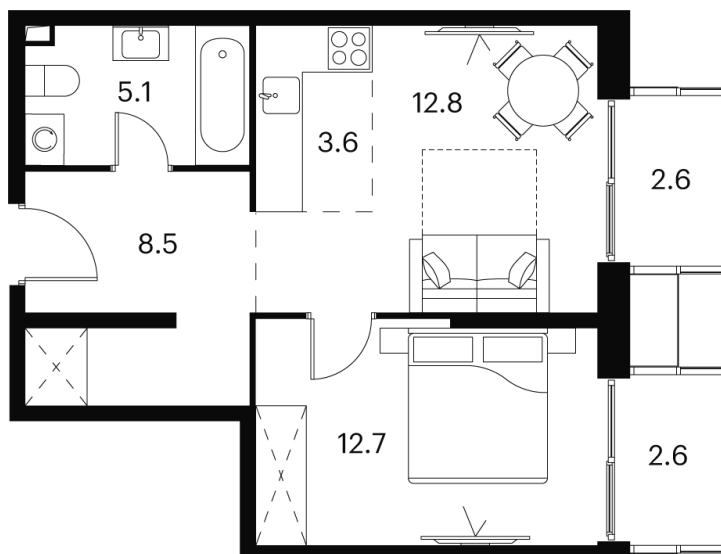

Номер: 479

Отсканируйте QR-код и
смотрите на сайте
akvilon-signal.ru

1 КОМНАТНАЯ 47.9 м²

~~25 894 932 руб.~~

19 421 199 руб.

В ипотеку от **43 821 руб.**

Скидка

White Box

Во двор

Корпус

Корпус 1

Этаж

22

Секция

1

29.05.2026 23:05 (Мск)

Не является публичной офертой, цена может быть скорректирована.
Информация взята с сайта «akvilon-signal.ru».

На этаже 22

1 комнатная 47.9 м²

Корпус 1
План 8-15, 17-23 этажа

29.05.2026 23:05 (Мск)

Не является публичной офертой, цена может быть скорректирована.
Информация взята с сайта «akvilon-signal.ru».

На генплане
Корпус 1

1 комнатная 47.9 м²

29.05.2026 23:05 (Мск)

Не является публичной офертой, цена может быть скорректирована.
Информация взята с сайта «akvilon-signal.ru».