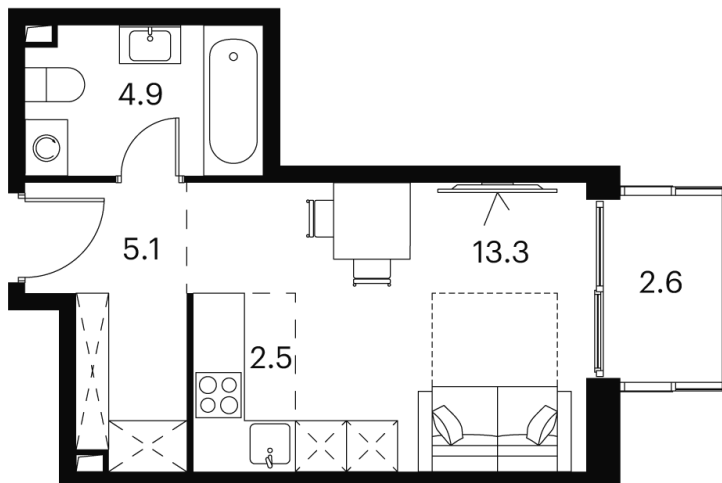

Номер: 604

студия 28.4 м²

Отсканируйте QR-код и
смотрите на сайте akvilon-
signal.ru

~~11 273 551 руб.~~

8 455 163 руб.

Скидка

White Box

Во двор

С балконом

Корпус

Корпус 2

Этаж

5

Секция

1

21.11.2024, 22:49

Не является публичной офертой, цена может быть скорректирована.
Информация взята с сайта «akvilon-signal.ru»

На этаже 5

Студия 28.4 м²

Корпус 2
План 5 этажа

- XS
- 1K
- S
- M

21.11.2024, 22:49

Не является публичной офертой, цена может быть скорректирована.
Информация взята с сайта «akvilon-signal.ru»

На генплане Корпус 2

Студия 28.4 м²

21.11.2024, 22:49

Не является публичной офертой, цена может быть скорректирована.
Информация взята с сайта «akvilon-signal.ru»