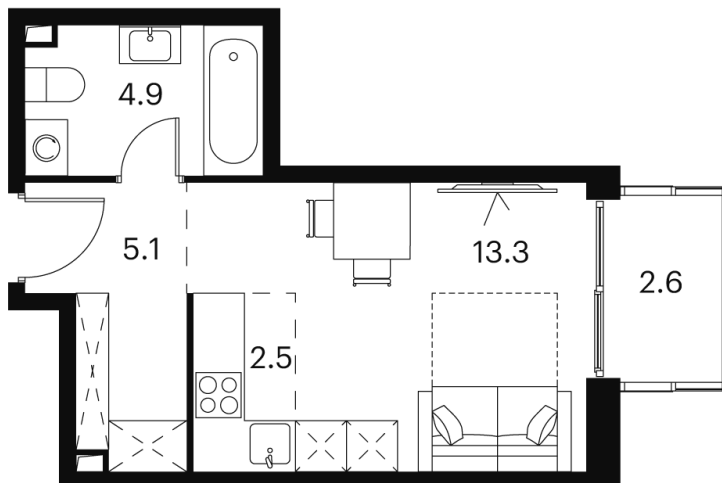

Номер: 604

студия 28.4 м²

Отсканируйте QR-код и
смотрите на сайте akvilon-
signal.ru

~~10 736 715 руб.~~

8 052 536 руб.

-25.00%

White Box

Во двор

С балконом

Корпус

Корпус 2

Этаж

5

Секция

1

31.10.2024, 00:37

Не является публичной офертой, цена может быть скорректирована.
Информация взята с сайта «akvilon-signal.ru»

На этаже 5

Студия 28.4 м²

Корпус 2
План 5 этажа

- XS
- 1K
- S
- M

31.10.2024, 00:37

Не является публичной офертой, цена может быть скорректирована.
Информация взята с сайта «akvilon-signal.ru»

На генплане Корпус 2

Студия 28.4 м²

31.10.2024, 00:37

Не является публичной офертой, цена может быть скорректирована.
Информация взята с сайта «akvilon-signal.ru»