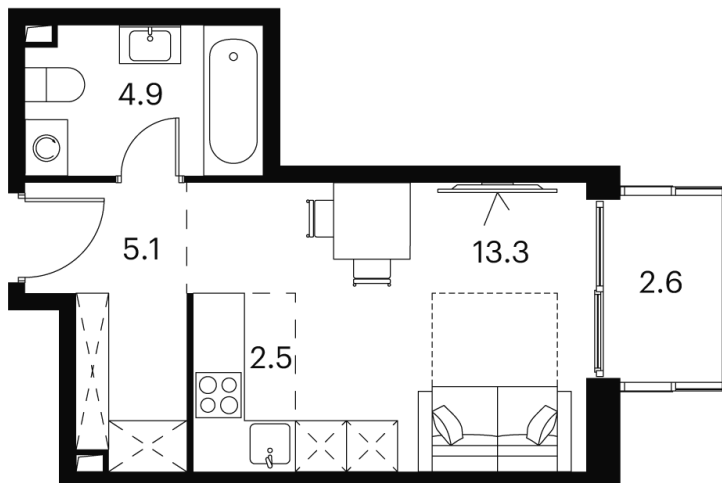

# студия 28.4 м<sup>2</sup>

~~10 736 715 руб.~~

8 052 536 руб.

-25.00%

White Box

С балконом

Корпус

Корпус 2

# На этаже 5

Студия 28.4 м<sup>2</sup>

Корпус 2  
План 5 этажа

- XS
- 1K
- S
- M

16.09.2024, 19:09

Не является публичной офертой, цена может быть скорректирована. Информация взята с сайта «akvilon-signal.ru»

# На генплане Корпус 2

Студия 28.4 м<sup>2</sup>

16.09.2024, 19:09

Не является публичной офертой, цена может быть скорректирована. Информация взята с сайта «[akvilon-signal.ru](http://akvilon-signal.ru)»