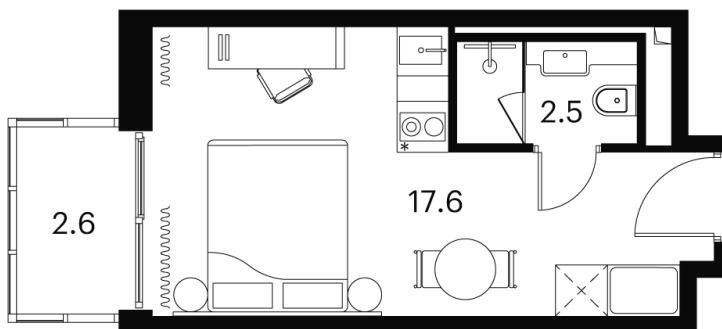

Номер: 1310

Отсканируйте QR-код и
смотрите на сайте
akvilon-signal.ru

1 КОМНАТНАЯ 22.7 м²

~~16 514 135 руб.~~

12 385 601 руб.

В ипотеку от 54 434 руб.

Скидка

Чистовая отделка

Во двор

С балконом

Корпус

Корпус 3

Этаж

19

Секция

1

29.05.2026 23:04 (Мск)

Не является публичной офертой, цена может быть скорректирована.
Информация взята с сайта «akvilon-signal.ru».

На этаже 19

1 комнатная 22.7 м²

Корпус 3
План 8-15, 17-23 этажа

- Studio
- Standard
- Deluxe
- Junior Suite

29.05.2026 23:04 (Мск)

Не является публичной офертой, цена может быть скорректирована.
Информация взята с сайта «akvilon-signal.ru».

На генплане
Корпус 3

1 комнатная 22.7 м²

29.05.2026 23:04 (Мск)

Не является публичной офертой, цена может быть скорректирована.
Информация взята с сайта «akvilon-signal.ru».