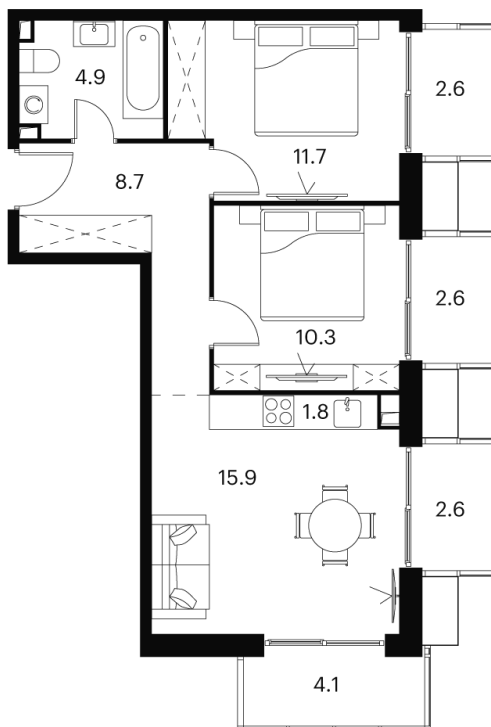

Номер: 723

Отсканируйте QR-код и
смотрите на сайте akvilon-
signal.ru

2 комнатная 65.2 м²

~~23 762 280 руб.~~

17 821 710 руб.

Скидка

White Box

На улицу

Корпус

Корпус 2

Этаж

11

Секция

1

21.12.2024, 15:47

Не является публичной офертой, цена может быть скорректирована.
Информация взята с сайта «akvilon-signal.ru»

На этаже 11

2 комнатная 65.2 м²

Корпус 2
План 8-15, 17-23 этажа

- XS
- 1K
- S
- M

21.12.2024, 15:47

Не является публичной офертой, цена может быть скорректирована.
Информация взята с сайта «akvilon-signal.ru»

На генплане Корпус 2

2 комнатная 65.2 м²

21.12.2024, 15:47

Не является публичной офертой, цена может быть скорректирована.
Информация взята с сайта «akvilon-signal.ru»