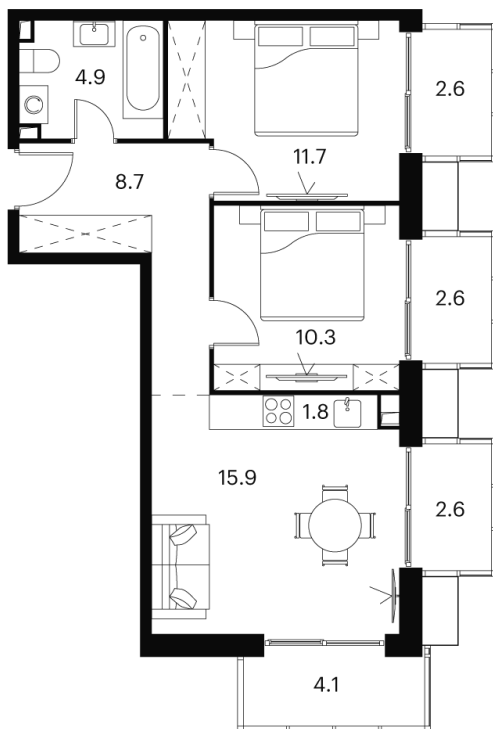

Номер: 723

2 комнатная 65.2 м²

Отсканируйте QR-код и
смотрите на сайте
akvilon-signal.ru

~~22 630 743 руб.~~

16 973 057 руб.

-25%

White Box

Корпус	Корпус 2	Этаж	11
Секция	1		

08.09.2024, 01:08

Не является публичной офертой, цена может быть скорректирована. Информация взята с сайта «akvilon-signal.ru»

На этаже 11

2 комнатная 65.2 м²

Корпус 2
План 8-15, 17-23 этажа

- XS
- 1K
- S
- M

08.09.2024, 01:08

Не является публичной офертой, цена может быть скорректирована. Информация взята с сайта «akvilon-signal.ru»

На генплане Корпус 2

2 комнатная 65.2 м²

08.09.2024, 01:08

Не является публичной офертой, цена может быть скорректирована. Информация взята с сайта «akvilon-signal.ru»