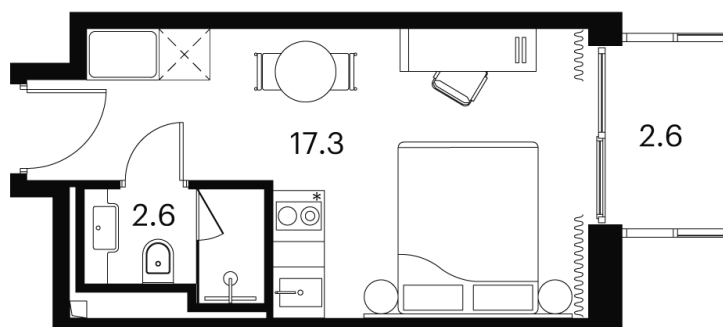

Номер: 1656

Отсканируйте QR-код и
смотрите на сайте akvilon-
signal.ru

1 КОМНАТНАЯ 22.5 м²

~~17 259 751 руб.~~

12 944 813 руб.

В ипотеку от 29 208 руб.

Скидка

Чистовая отделка

На улицу

С балконом

Корпус

Корпус 4

Этаж

20

Секция

1

23.05.2026 17:09 (Мск)

Не является публичной офертой, цена может быть скорректирована.
Информация взята с сайта «akvilon-signal.ru».