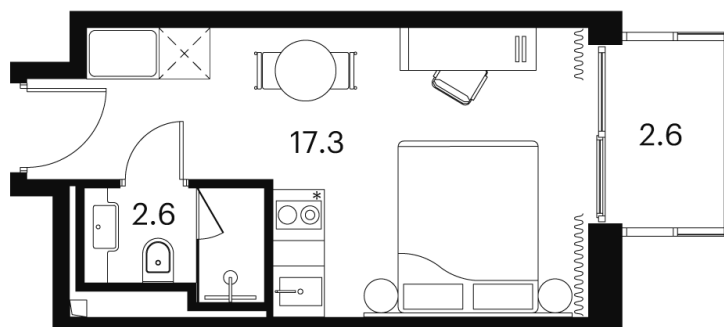

# 1 КОМНАТНАЯ 22.5 м<sup>2</sup>

~~11 984 560 руб.~~

8 988 420 руб.

-25.00%

Чистовая отделка

С балконом

Корпус

Корпус 4

# На этаже 20

1 комнатная 22.5 м<sup>2</sup>

Корпус 4  
План 8-15, 17-23 этажа

- Studio
- Deluxe
- Junior Suite

18.10.2024, 04:43

Не является публичной офертой, цена может быть скорректирована.  
Информация взята с сайта «akvilon-signal.ru»