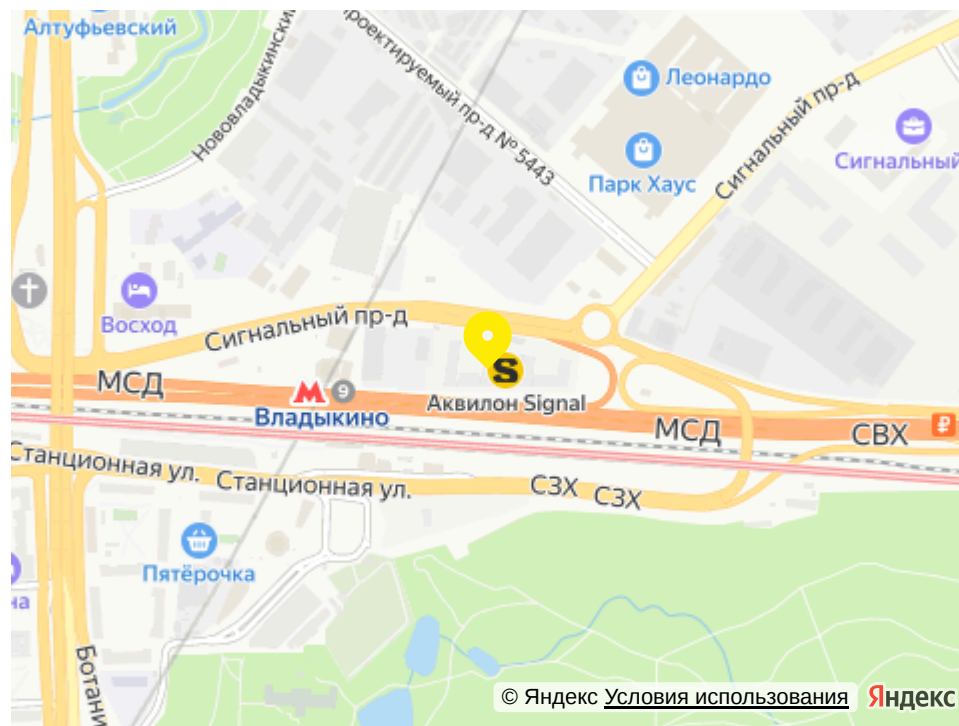

# «апартамент-комплекс аквилон signal (аквилон сигнал)»

адрес

г Москва, Сигнальный  
проезд, д 12

© Яндекс [Условия использования](#) Яндекс

Номер 1656