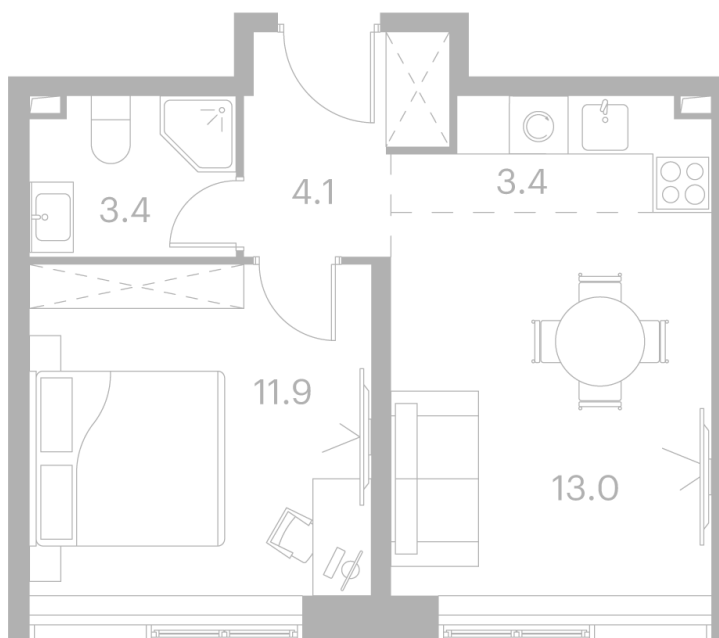

Номер: 297

Отсканируйте QR-код и
смотрите на сайте akvilon-
signal.ru

1 Комнатная 35.8 м²

Цена по запросу

White Box

На улицу

Корпус	Корпус 1	Этаж	14
Секция	1		

12.03.2026 00:32 (Мск)

Не является публичной офертой, цена может быть скорректирована.
Информация взята с сайта «akvilon-signal.ru»

На этаже 14

1 комнатная 35.8 м²

Корпус 1
План 8-15, 17-23 этажа

12.03.2026 00:32 (Мск)

Не является публичной офертой, цена может быть скорректирована.
Информация взята с сайта «akvilon-signal.ru»

На генплане
Корпус 1

1 комнатная 35.8 м²

12.03.2026 00:32 (Мск)

Не является публичной офертой, цена может быть скорректирована.
Информация взята с сайта «akvilon-signal.ru»