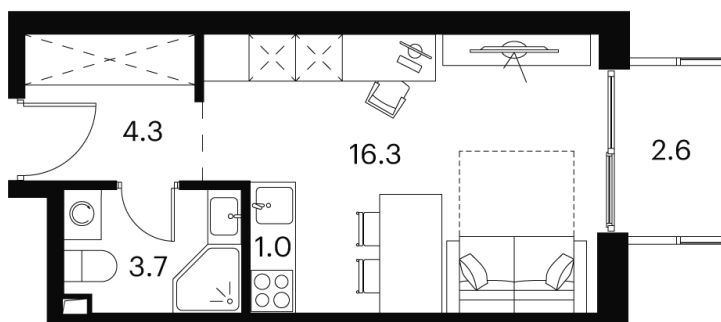

Номер: 397

Отсканируйте QR-код и
смотрите на сайте akvilon-
signal.ru

студия 27.9 м²

~~15 680 477 руб.~~

11 760 358 руб.

В ипотеку от 51 686 руб.

Скидка

White Box

Во двор

С балконом

Корпус	Корпус 1	Этаж	19
Секция	1		

29.05.2026 23:49 (Мск)

Не является публичной офертой, цена может быть скорректирована.
Информация взята с сайта «akvilon-signal.ru».

На этаже 19

Студия 27.9 м²

Корпус 1
План 8-15, 17-23 этажа

29.05.2026 23:49 (Мск)

Не является публичной офертой, цена может быть скорректирована.
Информация взята с сайта «akvilon-signal.ru».

На генплане
Корпус 1

Студия 27.9 м²

29.05.2026 23:49 (Мск)