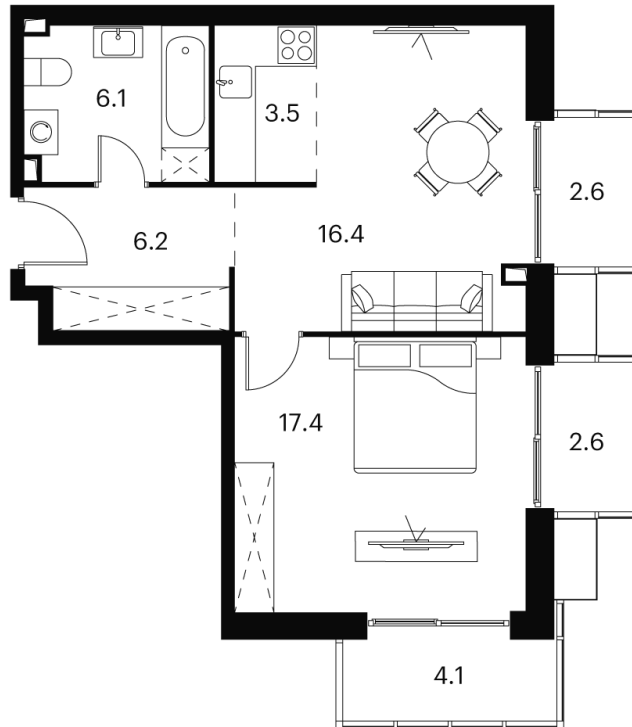

# 1 Комнатная 58.9 м<sup>2</sup>

~~29 710 967 руб.~~

**19 609 238 руб.**

В ипотеку от 86 182 руб.

White Box

На улицу

Корпус	Корпус 1	Этаж	20
Секция	1		

24.04.2026 16:07 (Мск)

Не является публичной офертой, цена может быть скорректирована.  
Информация взята с сайта «akvilon-signal.ru»

На этаже 20

1 комнатная 58.9 м<sup>2</sup>

Корпус 1  
План 8-15, 17-23 этажа

24.04.2026 16:07 (Мск)