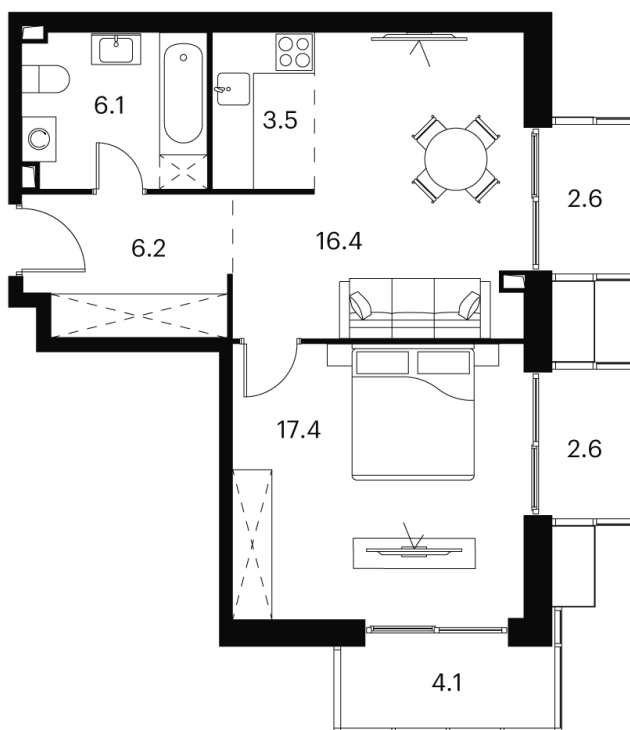

Номер: 422

Отсканируйте QR-код и
смотрите на сайте akvilon-
signal.ru

1 Комнатная 58.9 м²

~~23 539 217 руб.~~

17 654 413 руб.

Скидка

White Box

На улицу

Корпус

Корпус 1

Этаж

20

Секция

1

21.12.2024, 16:51

Не является публичной офертой, цена может быть скорректирована.
Информация взята с сайта «akvilon-signal.ru»

На этаже 20

1 комнатная 58.9 м²

Корпус 1
План 8-15, 17-23 этажа

21.12.2024, 16:51

Не является публичной офертой, цена может быть скорректирована.
Информация взята с сайта «akvilon-signal.ru»

На генплане Корпус 1