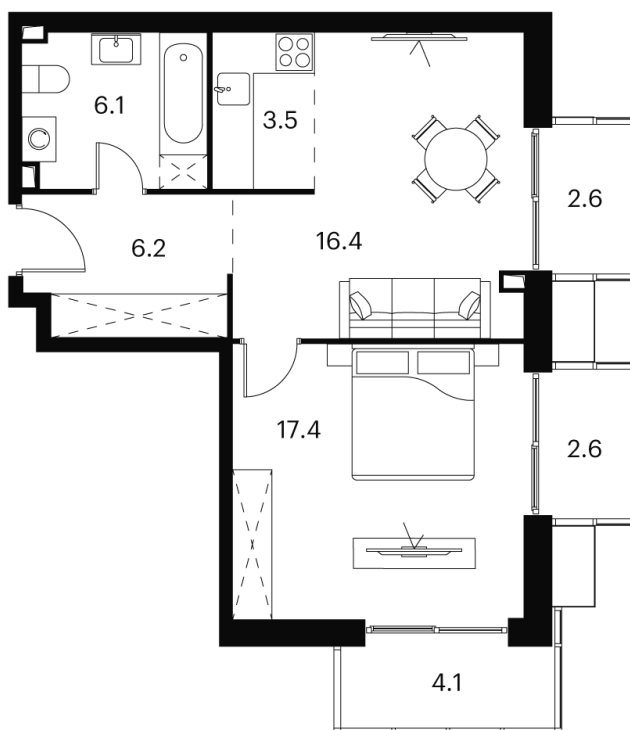

Номер: 422

Отсканируйте QR-код и
смотрите на сайте akvilon-
signal.ru

1 Комнатная 58.9 м²

~~29 546 048 руб.~~

22 159 536 руб.

Скидка

White Box

На улицу

Корпус	Корпус 1	Этаж	20
Секция	1		

05.12.2025 12:32 (Мск)

Не является публичной офертой, цена может быть скорректирована.
Информация взята с сайта «akvilon-signal.ru»

На этаже 20

1 комнатная 58.9 м²

Корпус 1
План 8-15, 17-23 этажа

05.12.2025 12:32 (Мск)

Не является публичной офертой, цена может быть скорректирована.
Информация взята с сайта «akvilon-signal.ru»

На генплане
Корпус 1

1 комнатная 58.9 м²

05.12.2025 12:32 (Мск)

Не является публичной офертой, цена может быть скорректирована.
Информация взята с сайта «akvilon-signal.ru»