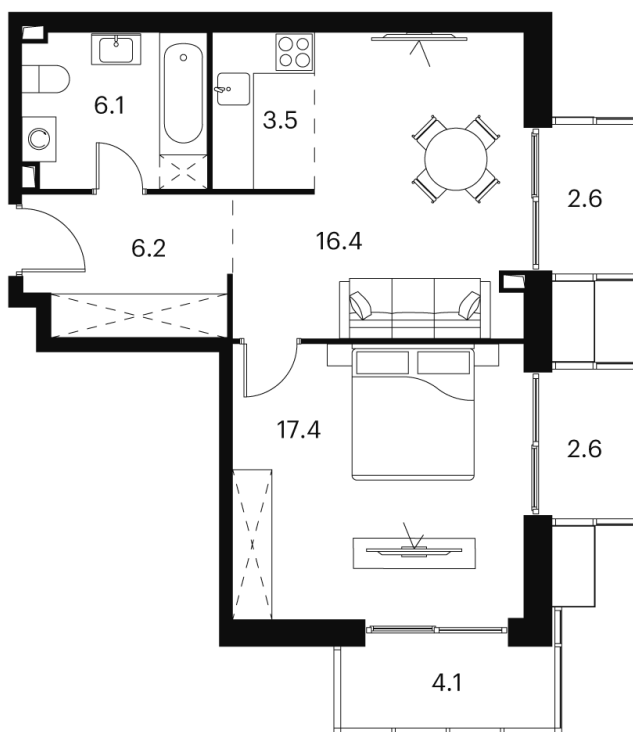

# 1 Комнатная 58.9 м<sup>2</sup>

~~22 418 303 руб.~~

16 813 727 руб.

-25.00%

White Box

На улицу

Корпус

Корпус 1

# На этаже 20

1 комнатная 58.9 м<sup>2</sup>

Корпус 1  
План 8-15, 17-23 этажа

18.10.2024, 07:14

Не является публичной офертой, цена может быть скорректирована.  
Информация взята с сайта «akvilon-signal.ru»