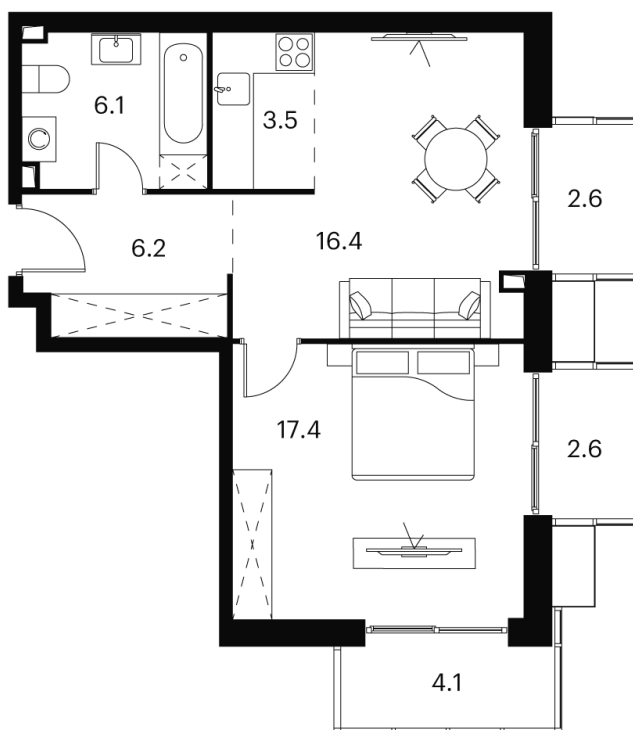

Номер: 422

Отсканируйте QR-код и
смотрите на сайте akvilon-
signal.ru

1 Комнатная 58.9 м²

~~24 868 079 руб.~~

18 651 059 руб.

В ипотеку от 42 083 руб.

Скидка

White Box

На улицу

Европланировка

Корпус	Корпус 1	Этаж	20
Секция	1		

01.07.2026 11:23 (Мск)

Не является публичной офертой, цена может быть скорректирована.
Информация взята с сайта «akvilon-signal.ru».

На этаже 20

1 комнатная 58.9 м²

Корпус 1
План 8-15, 17-23 этажа

01.07.2026 11:23 (Мск)

Не является публичной офертой, цена может быть скорректирована.
Информация взята с сайта «akvilon-signal.ru».

На генплане
Корпус 1

1 комнатная 58.9 м²