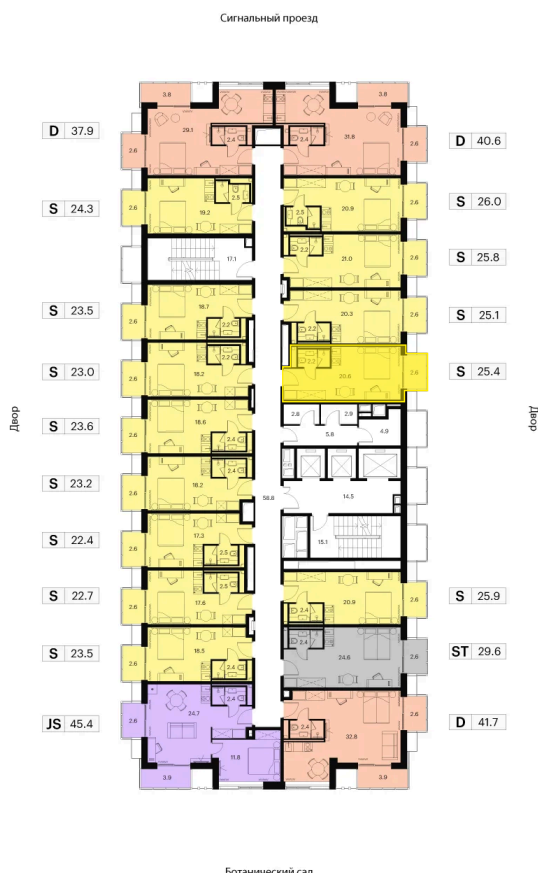

Номер: 1250

Отсканируйте QR-код и
смотрите на сайте
akvilon-signal.ru

1 КОМНАТНАЯ 25.4 М²

~~11 678 683 руб.~~

8 759 012 руб.

-25%

Чистовая отделка

С балконом

Корпус

Корпус 3

Этаж

15

Секция

1

08.09.2024, 02:57

Не является публичной офертой, цена может быть скорректирована. Информация взята с сайта «akvilon-signal.ru»

На этаже 15

1 комнатная 25.4 м²

Корпус 3
План 8-15, 17-23 этажа

- Studio
- Standard
- Deluxe
- Junior Suite

08.09.2024, 02:57

Не является публичной офертой, цена может быть скорректирована. Информация взята с сайта «akvilon-signal.ru»

На генплане Корпус 3

1 комнатная 25.4 м²

08.09.2024, 02:57

Не является публичной офертой, цена может быть скорректирована. Информация взята с сайта «akvilon-signal.ru»