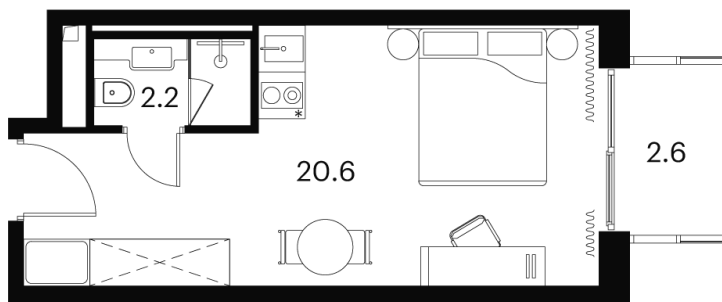

Номер: 1250

Отсканируйте QR-код и
смотрите на сайте
akvilon-signal.ru

1 КОМНАТНАЯ 25.4 М²

~~11 678 683 руб.~~

8 759 012 руб.

-25%

Чистовая отделка

С балконом

Корпус

Корпус 3

Этаж

15

Секция

1

08.09.2024, 02:57

Не является публичной офертой, цена может быть скорректирована. Информация взята с сайта «akvilon-signal.ru»

На этаже 15

1 комнатная 25.4 м²

Корпус 3
План 8-15, 17-23 этажа

- Studio
- Standard
- Deluxe
- Junior Suite

08.09.2024, 02:57

Не является публичной офертой, цена может быть скорректирована. Информация взята с сайта «akvilon-signal.ru»