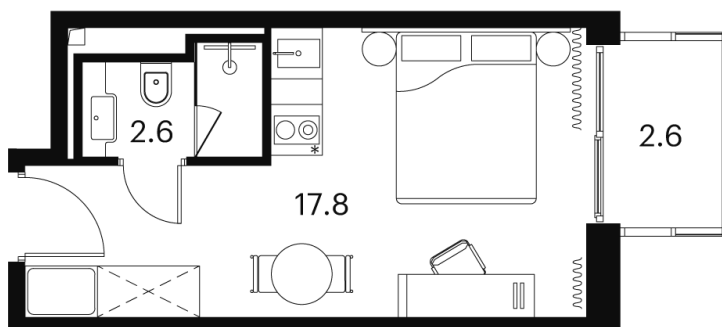

Номер: 1625

Отсканируйте QR-код и
смотрите на сайте akvilon-
signal.ru

1 КОМНАТНАЯ 23 м²

~~11 687 325 руб.~~

8 765 494 руб.

-25.00%

Чистовая отделка

С балконом

Корпус

Корпус 4

Этаж

17

Секция

1

18.10.2024, 07:21

Не является публичной офертой, цена может быть скорректирована.
Информация взята с сайта «akvilon-signal.ru»

На этаже 17

1 комнатная 23 м²

Корпус 4
План 8-15, 17-23 этажа

- Studio
- Deluxe
- Junior Suite

18.10.2024, 07:21

Не является публичной офертой, цена может быть скорректирована.
Информация взята с сайта «akvilon-signal.ru»