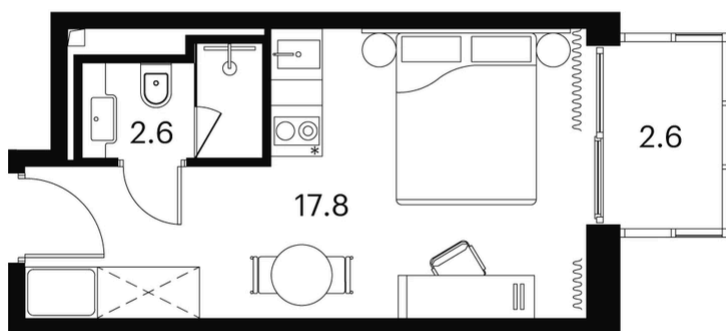

«апартамент-комплекс аквилон signal (аквилон сигнал)»

Номер 1625

квартира 1-комнатная 23 м²

Скидка

Чистовая отделка

Вид на улицу

С балконом

Корпус

Корпус 4

Секция

1

Этаж

17

~~12 750 188 руб~~

9 562 641 руб

Отсканируйте QR-код и смотрите на сайте
akvilon-signal.ru

на этаже 17

Квартира 1-комнатная 23 м²

Корпус 4
План 8-15, 17-23 этажа

■ Studio
■ Deluxe
■ Junior Suite

генплан, корпус 4