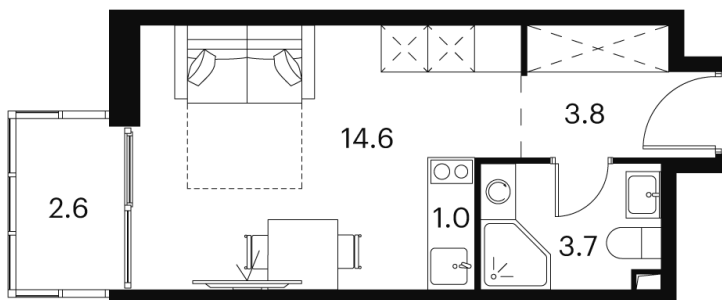

Номер: 892

студия 25.7 м²

Отсканируйте QR-код и
смотрите на сайте akvilon-
signal.ru

~~12 201 572 руб.~~

8 236 061 руб.

Ко дню рождения Аквилон

White Box

С балконом

Корпус

Корпус 2

Этаж

21

Секция

1

18.10.2024, 08:35

Не является публичной офертой, цена может быть скорректирована.
Информация взята с сайта «akvilon-signal.ru»

На этаже 21

Студия 25.7 м²

Корпус 2
План 8-15, 17-23 этажа

- XS
- 1K
- S
- M

18.10.2024, 08:35

Не является публичной офертой, цена может быть скорректирована.
Информация взята с сайта «akvilon-signal.ru»

На генплане Корпус 2