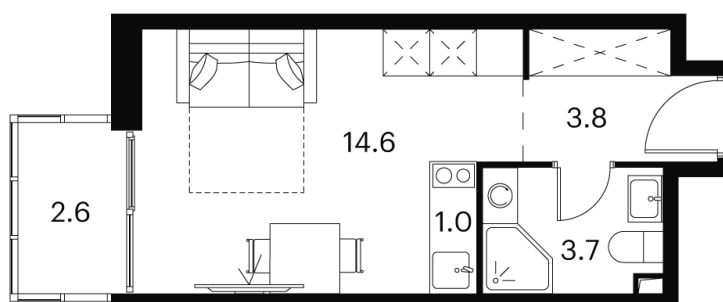

Номер: 892

студия 25.7 м²

Отсканируйте QR-код и
смотрите на сайте akvilon-
signal.ru

~~14 412 241 руб.~~

10 809 181 руб.

В ипотеку от 24 389 руб.

Скидка

White Box

Во двор

Европланировка

Корпус	Корпус 2	Этаж	21
Секция	1		

01.07.2026 13:27 (Мск)

Не является публичной офертой, цена может быть скорректирована.
Информация взята с сайта «akvilon-signal.ru».

На этаже 21

Студия 25.7 м²

Корпус 2
План 8-15, 17-23 этажа

- XS
- 1K
- S
- M

01.07.2026 13:27 (Мск)

Не является публичной офертой, цена может быть скорректирована.
Информация взята с сайта «akvilon-signal.ru».

На генплане
Корпус 2

Студия 25.7 м²