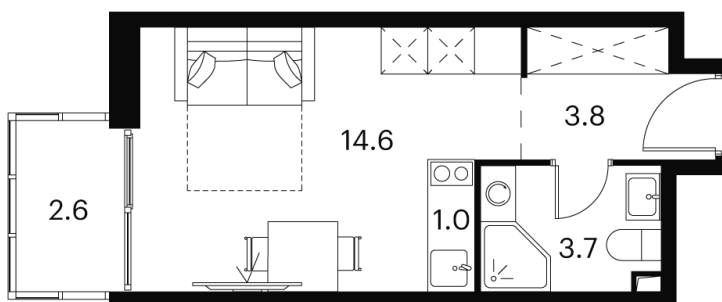

Номер: 892

студия 25.7 м²

Отсканируйте QR-код и
смотрите на сайте akvilon-
signal.ru

~~16 013 601 руб.~~

12 010 201 руб.

В ипотеку от 143 787 руб.

Скидка

White Box

Во двор

С балконом

Корпус	Корпус 2	Этаж	21
Секция	1		

24.04.2026 02:23 (Мск)

Не является публичной офертой, цена может быть скорректирована.
Информация взята с сайта «akvilon-signal.ru»

На этаже 21

Студия 25.7 м²

Корпус 2
План 8-15, 17-23 этажа

- XS
- 1K
- S
- M

24.04.2026 02:23 (Мск)

Не является публичной офертой, цена может быть скорректирована.
Информация взята с сайта «akvilon-signal.ru»

На генплане
Корпус 2

Студия 25.7 м²