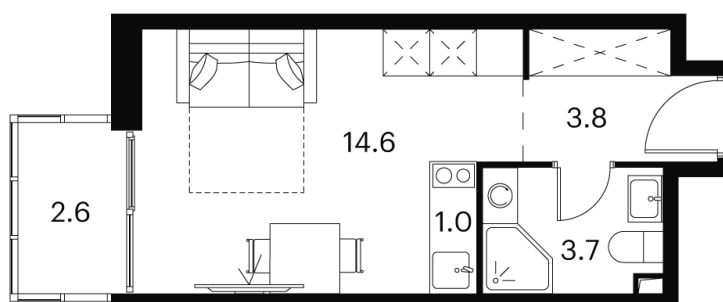

Номер: 892

**студия 25.7 м<sup>2</sup>**

Отсканируйте QR-код и  
смотрите на сайте akvilon-  
signal.ru

~~14 412 241 руб.~~

**10 809 181 руб.**

В ипотеку от 24 389 руб.

Скидка

White Box

Во двор

Европланировка

Корпус	Корпус 2	Этаж	21
Секция	1		

01.07.2026 14:31 (Мск)

Не является публичной офертой, цена может быть скорректирована.  
Информация взята с сайта «akvilon-signal.ru».

# На этаже 21

Студия 25.7 м<sup>2</sup>

Корпус 2  
План 8-15, 17-23 этажа

- XS
- 1K
- S
- M

01.07.2026 14:31 (Мск)

Не является публичной офертой, цена может быть скорректирована.  
Информация взята с сайта «akvilon-signal.ru».