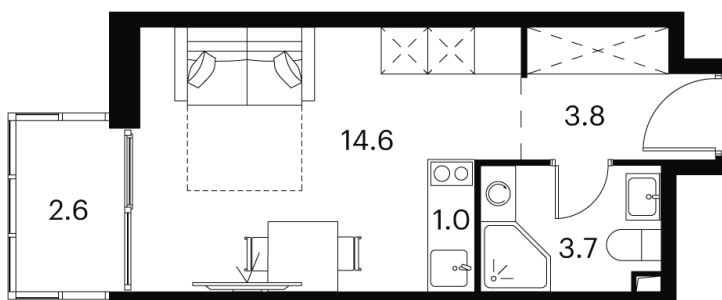

Номер: 892

студия 25.7 м²

Отсканируйте QR-код и
смотрите на сайте akvilon-
signal.ru

~~12 897 323 руб.~~

9 672 992 руб.

Скидка

White Box

Во двор

С балконом

Корпус

Корпус 2

Этаж

21

Секция

1

22.11.2024, 08:30

Не является публичной офертой, цена может быть скорректирована.
Информация взята с сайта «akvilon-signal.ru»

На этаже 21

Студия 25.7 м²

Корпус 2
План 8-15, 17-23 этажа

- XS
- 1K
- S
- M

22.11.2024, 08:30

Не является публичной офертой, цена может быть скорректирована.
Информация взята с сайта «akvilon-signal.ru»