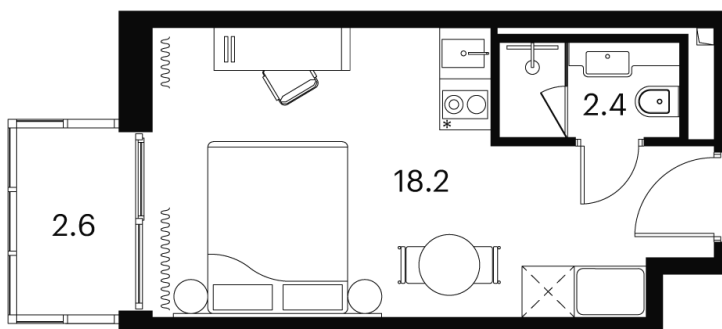

Номер: 1168

Отсканируйте QR-код и
смотрите на сайте
akvilon-signal.ru

1 КОМНАТНАЯ 23.2 м²

~~11 592 993 руб.~~

8 694 745 руб.

Скидка

Чистовая отделка

Во двор

С балконом

Корпус

Корпус 3

Этаж

11

Секция

1

21.12.2024, 16:01

Не является публичной офертой, цена может быть скорректирована. Информация взята с сайта «akvilon-signal.ru»

На этаже 11

1 комнатная 23.2 м²

Корпус 3
План 8-15, 17-23 этажа

Ботанический сад

- Studio
- Standard
- Deluxe
- Junior Suite

21.12.2024, 16:01

Не является публичной офертой, цена может быть скорректирована. Информация взята с сайта «akvilon-signal.ru»

На генплане Корпус 3

1 комнатная 23.2 м²

21.12.2024, 16:01

Не является публичной офертой, цена может быть скорректирована. Информация взята с сайта «akvilon-signal.ru»