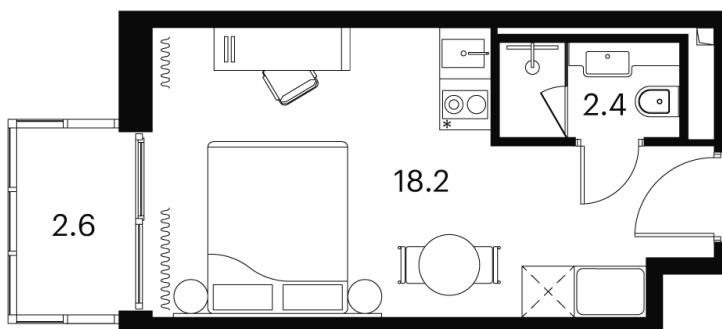

Номер: 1168

Отсканируйте QR-код и
смотрите на сайте
akvilon-signal.ru

1 КОМНАТНАЯ 23.2 м²

~~10 756 709 руб.~~

8 067 532 руб.

-25%

Чистовая отделка

С балконом

Корпус

Корпус 3

Этаж

11

Секция

1

08.09.2024, 02:38

Не является публичной офертой, цена может быть скорректирована. Информация взята с сайта «akvilon-signal.ru»

На этаже 11

1 комнатная 23.2 м²

Корпус 3
План 8-15, 17-23 этажа

Ботанический сад

- Studio
- Standard
- Deluxe
- Junior Suite

08.09.2024, 02:38

Не является публичной офертой, цена может быть скорректирована. Информация взята с сайта «akvilon-signal.ru»