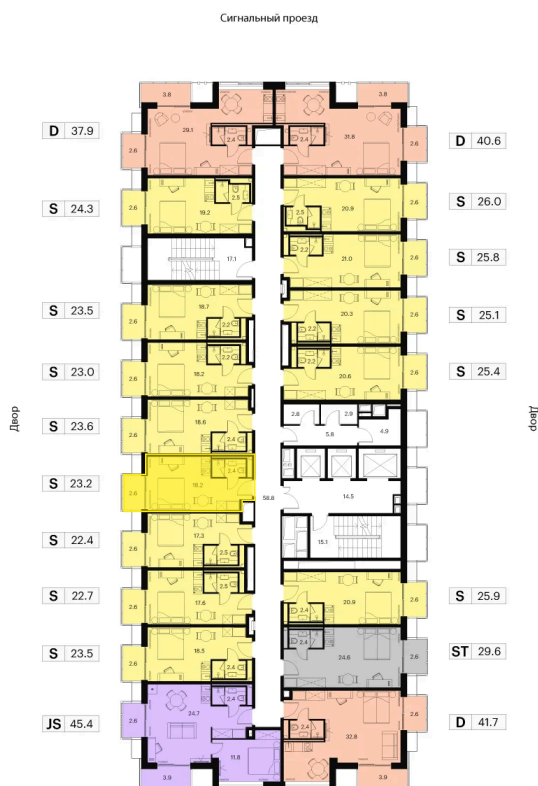

Номер: 1168

Отсканируйте QR-код и
смотрите на сайте
akvilon-signal.ru

1 КОМНАТНАЯ 23.2 м²

~~10 756 709 руб.~~

8 067 532 руб.

-25%

Чистовая отделка

С балконом

Корпус

Корпус 3

Этаж

11

Секция

1

08.09.2024, 02:38

Не является публичной офертой, цена может быть скорректирована. Информация взята с сайта «akvilon-signal.ru»

На этаже 11

1 комнатная 23.2 м²

Корпус 3
План 8-15, 17-23 этажа

Ботанический сад

- Studio
- Standard
- Deluxe
- Junior Suite

08.09.2024, 02:38

Не является публичной офертой, цена может быть скорректирована. Информация взята с сайта «akvilon-signal.ru»

На генплане Корпус 3

1 комнатная 23.2 м²

08.09.2024, 02:38

Не является публичной офертой, цена может быть скорректирована. Информация взята с сайта «akvilon-signal.ru»