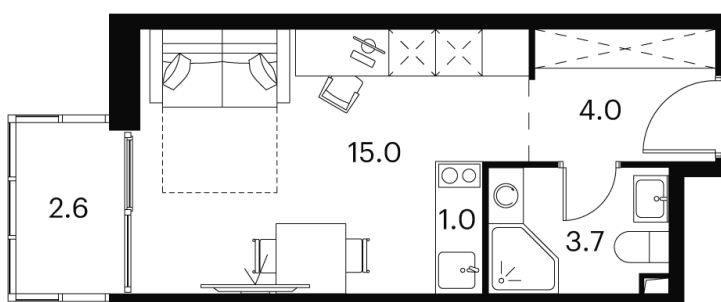

Номер: 872

студия 26.3 м²

Отсканируйте QR-код и
смотрите на сайте akvilon-
signal.ru

~~15 991 241 руб.~~

11 993 431 руб.

В ипотеку от 27 061 руб.

Скидка

White Box

Во двор

С балконом

Корпус	Корпус 2	Этаж	20
Секция	1		

02.06.2026 04:02 (Мск)

Не является публичной офертой, цена может быть скорректирована.
Информация взята с сайта «akvilon-signal.ru».

На этаже 20

Студия 26.3 м²

Корпус 2
План 8-15, 17-23 этажа

02.06.2026 04:02 (Мск)

Не является публичной офертой, цена может быть скорректирована.
Информация взята с сайта «akvilon-signal.ru».

На генплане
Корпус 2

Студия 26.3 м²

02.06.2026 04:02 (Мск)