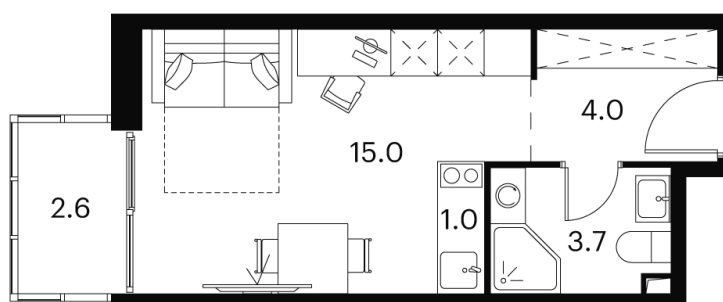

# студия 26.3 м<sup>2</sup>

~~15 991 241 руб.~~

**11 993 431 руб.**

В ипотеку от 52 711 руб.

Скидка

White Box

Во двор

С балконом

Корпус	Корпус 2	Этаж	20
Секция	1		

18.04.2026 01:09 (Мск)

Не является публичной офертой, цена может быть скорректирована.  
Информация взята с сайта «akvilon-signal.ru»

На этаже 20

Студия 26.3 м<sup>2</sup>

Корпус 2  
План 8-15, 17-23 этажа

18.04.2026 01:09 (Мск)

Не является публичной офертой, цена может быть скорректирована.  
Информация взята с сайта «akvilon-signal.ru»

На генплане  
Корпус 2

Студия 26.3 м<sup>2</sup>