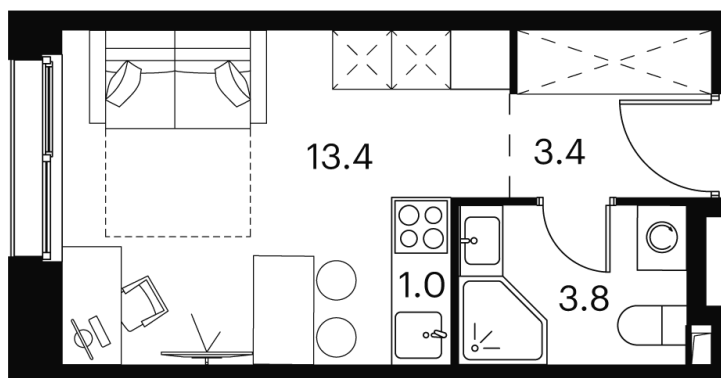

Номер: 50

студия 21.6 м²

Отсканируйте QR-код и
смотрите на сайте akvilon-
signal.ru

~~10 645 060 руб.~~

7 983 795 руб.

Скидка

Скидка

White Box

На этаже 3

Студия 21.6 м²

Корпус 1
План 2-5 этажа

Адрес офиса продаж
г Москва, Сигнальный проезд, д 12

12.05.2025 21:42 (Мск)

Не является публичной офертой, цена может быть скорректирована.
Информация взята с сайта «akvilon-signal.ru»