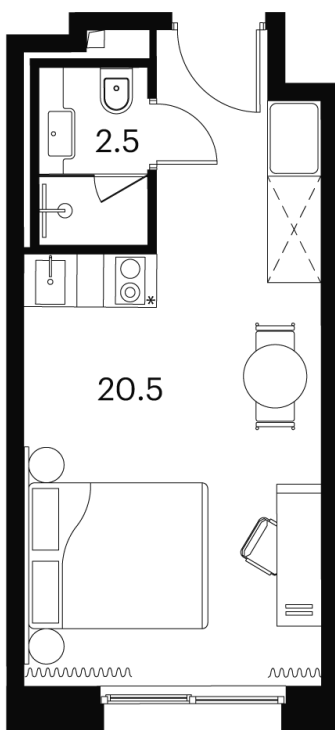

Номер: 1432

Отсканируйте QR-код и
смотрите на сайте
akvilon-signal.ru

1 КОМНАТНАЯ 23 м²

~~10 637 163 руб.~~

7 977 872 руб.

-25%

Чистовая отделка

Корпус

Корпус 4

Этаж

3

Секция

1

08.09.2024, 00:39

Не является публичной офертой, цена может быть скорректирована. Информация взята с сайта «akvilon-signal.ru»

На этаже 3

1 комнатная 23 м²

Корпус 4
План 2-3 этажа

- Studio
- Deluxe
- Junior Suite

08.09.2024, 00:39

Не является публичной офертой, цена может быть скорректирована. Информация взята с сайта «akvilon-signal.ru»

На генплане Корпус 4