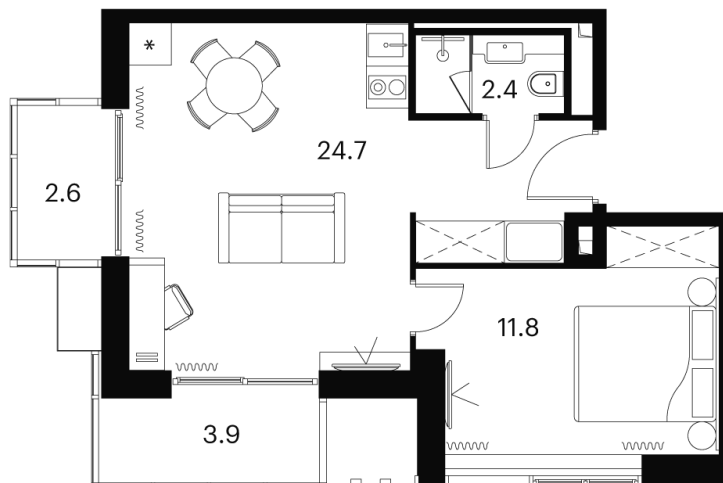

Номер: 1254

Отсканируйте QR-код и
смотрите на сайте akvilon-
signal.ru

2 КОМНАТНАЯ 45.4 М²

~~21 134 365 руб.~~

15 850 774 руб.

Скидка

Скидка

Чистовая отделка

Во двор

На улицу

Корпус

Корпус 3

Этаж

16

Секция

1

Корпус 3
План 16 этажа

- Studio
- Standard
- Deluxe
- Junior Suite

Адрес офиса продаж

г Москва, Сигнальный проезд, д 12

12.05.2025 21:44 (Мск)

Не является публичной офертой, цена может быть скорректирована.