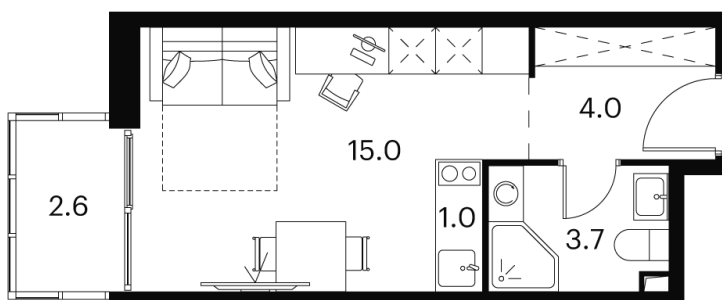

# студия 26.3 м<sup>2</sup>

Отсканируйте QR-код и  
смотрите на сайте  
akvilon-signal.ru

~~11 021 243 руб.~~

**8 265 932 руб.**

-25%

White Box

С балконом

Корпус

# На этаже 12

Студия 26.3 м<sup>2</sup>

Корпус 2  
План 8-15, 17-23 этажа

- XS
- 1K
- S
- M

08.09.2024, 01:02

Не является публичной офертой, цена может быть скорректирована. Информация взята с сайта «akvilon-signal.ru»