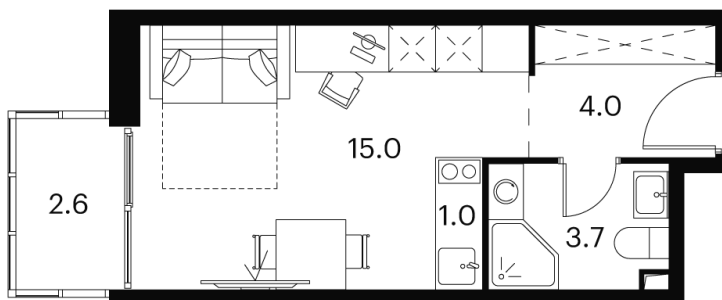

Номер: 728

Отсканируйте QR-код и
смотрите на сайте akvilon-
signal.ru

студия 26.3 м²

~~11 518 927 руб.~~

8 639 195 руб.

Скидка

Цена ниже сейчас

Скидка

White Box

Во двор

С балконом

Корпус

Корпус 2

Этаж

12

Секция