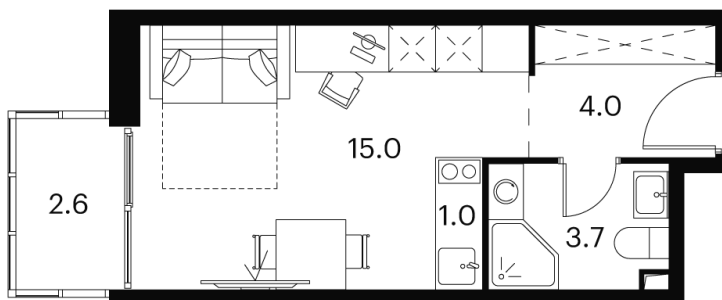

Номер: 728

студия 26.3 м²

Отсканируйте QR-код и
смотрите на сайте akvilon-
signal.ru

~~11 572 305 руб.~~

8 679 229 руб.

Скидка

White Box

Во двор

С балконом

Корпус	Корпус 2	Этаж	12
Секция	1		

24.11.2024, 04:57

Не является публичной офертой, цена может быть скорректирована.
Информация взята с сайта «akvilon-signal.ru»

На этаже 12

Студия 26.3 м²

Корпус 2
План 8-15, 17-23 этажа

- XS
- 1K
- S
- M

24.11.2024, 04:57

Не является публичной офертой, цена может быть скорректирована.
Информация взята с сайта «akvilon-signal.ru»

На генплане Корпус 2

Студия 26.3 м²

24.11.2024, 04:57

Не является публичной офертой, цена может быть скорректирована.
Информация взята с сайта «akvilon-signal.ru»