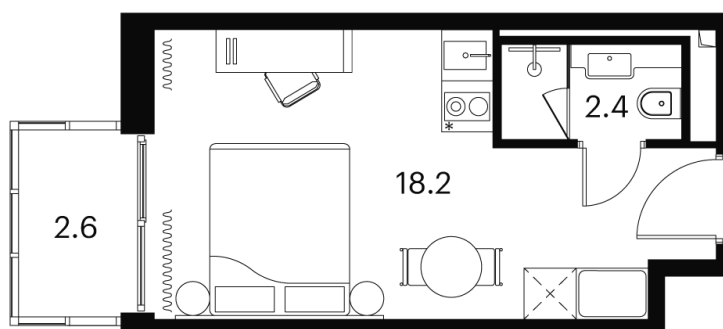

Номер: 1366

Отсканируйте QR-код и
смотрите на сайте akvilon-
signal.ru

1 КОМНАТНАЯ 23.2 м²

~~13 409 297 руб.~~

10 056 973 руб.

Скидка

Цена ниже сейчас

Скидка

Чистовая отделка

Во двор

С балконом

Корпус

Корпус 3

Этаж

22

Секция

Корпус 3
План 8-15, 17-23 этажа

- Studio
- Standard
- Deluxe
- Junior Suite

Адрес офиса продаж

г Москва, Сигнальный проезд, д 12

12.05.2025 22:17 (Мск)

Не является публичной офертой, цена может быть скорректирована.