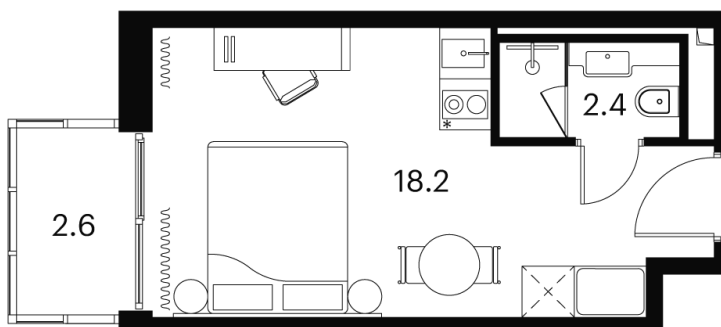

Номер: 1366

Отсканируйте QR-код и
смотрите на сайте akvilon-
signal.ru

1 КОМНАТНАЯ 23.2 м²

~~13 164 063 руб.~~

9 873 047 руб.

Скидка

Чистовая отделка

Во двор

С балконом

Корпус

Корпус 3

Этаж

22

Секция

1

22.12.2024, 11:39

Не является публичной офертой, цена может быть скорректирована.
Информация взята с сайта «akvilon-signal.ru»

На этаже 22

1 комнатная 23.2 м²

Корпус 3
План 8-15, 17-23 этажа

- Studio
- Standard
- Deluxe
- Junior Suite

22.12.2024, 11:39

Не является публичной офертой, цена может быть скорректирована.
Информация взята с сайта «akvilon-signal.ru»

На генплане Корпус 3

1 комнатная 23.2 м²

22.12.2024, 11:39

Не является публичной офертой, цена может быть скорректирована.
Информация взята с сайта «akvilon-signal.ru»