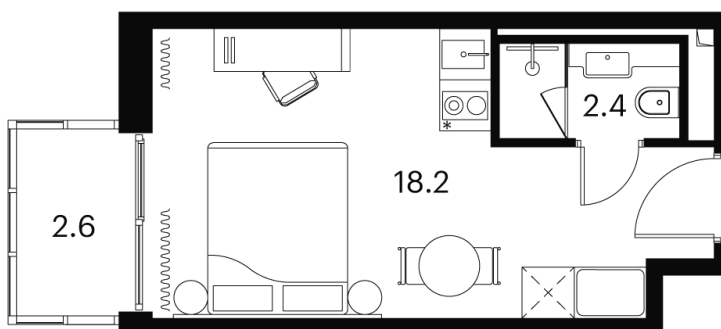

Номер: 1366

Отсканируйте QR-код и
смотрите на сайте
akvilon-signal.ru

1 КОМНАТНАЯ 23.2 м²

~~15 091 452 руб.~~

11 318 589 руб.

В ипотеку от 25 538 руб.

Скидка

Чистовая отделка

Во двор

Корпус

Корпус 3

Этаж

22

Секция

1

05.07.2026 01:45 (Мск)

Не является публичной офертой, цена может быть скорректирована.
Информация взята с сайта «akvilon-signal.ru».

На этаже 22

1 комнатная 23.2 м²

Корпус 3
План 8-15, 17-23 этажа

- Studio
- Standard
- Deluxe
- Junior Suite

05.07.2026 01:45 (Мск)

Не является публичной офертой, цена может быть скорректирована.
Информация взята с сайта «akvilon-signal.ru».

На генплане
Корпус 3

1 комнатная 23.2 м²

05.07.2026 01:45 (Мск)

Не является публичной офертой, цена может быть скорректирована.
Информация взята с сайта «akvilon-signal.ru».