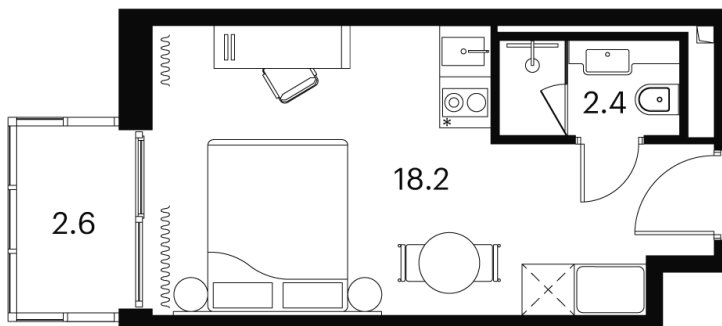

Номер: 1366

Отсканируйте QR-код и
смотрите на сайте akvilon-
signal.ru

1 КОМНАТНАЯ 23.2 м²

~~16 697 125 руб.~~

12 522 844 руб.

В ипотеку от 149 924 руб.

Скидка

Чистовая отделка

Во двор

С балконом

Корпус

Корпус 3

Этаж

22

Секция

1

08.04.2026 16:45 (Мск)

Не является публичной офертой, цена может быть скорректирована.
Информация взята с сайта «akvilon-signal.ru»

На этаже 22

1 комнатная 23.2 м²

Корпус 3
План 8-15, 17-23 этажа

- Studio
- Standard
- Deluxe
- Junior Suite