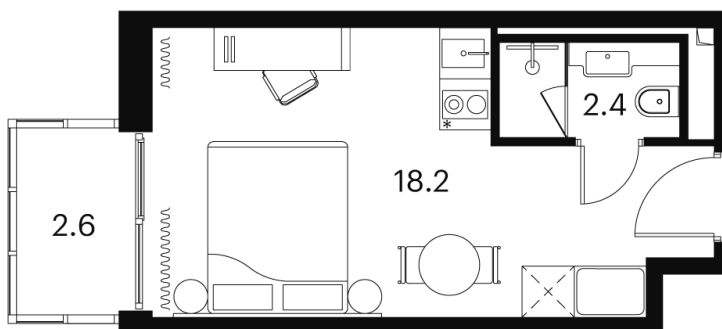

Номер: 1366

Отсканируйте QR-код и
смотрите на сайте akvilon-
signal.ru

1 КОМНАТНАЯ 23.2 м²

~~12 223 604 руб.~~

9 167 703 руб.

-25.00%

Чистовая отделка

С балконом

Корпус

Корпус 3

Этаж

22

Секция

1

18.10.2024, 05:43

Не является публичной офертой, цена может быть скорректирована.
Информация взята с сайта «akvilon-signal.ru»

На этаже 22

1 комнатная 23.2 м²

Корпус 3
План 8-15, 17-23 этажа

- Studio
- Standard
- Deluxe
- Junior Suite

18.10.2024, 05:43

Не является публичной офертой, цена может быть скорректирована.
Информация взята с сайта «akvilon-signal.ru»