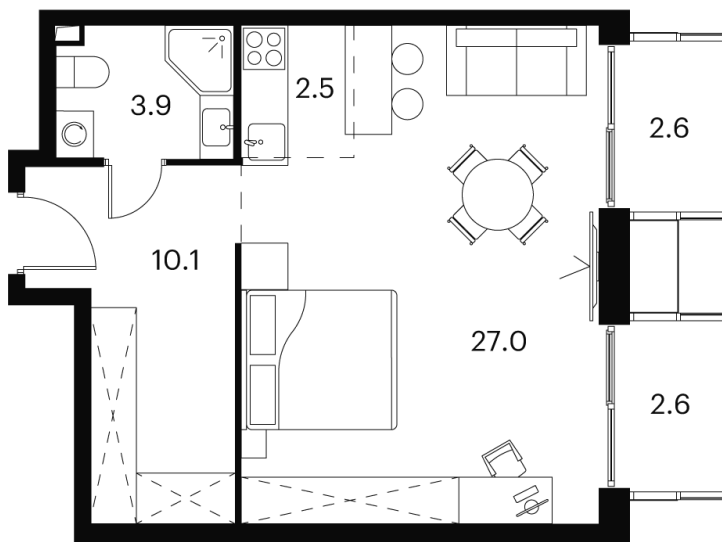

Номер: 463

студия 48.7 м²

Отсканируйте QR-код и
смотрите на сайте akvilon-
signal.ru

~~16 560 143 руб.~~

12 420 107 руб.

Скидка

White Box

Во двор

Корпус

Корпус 1

Этаж

22

Секция

1

18.12.2024, 02:25

Не является публичной офертой, цена может быть скорректирована.
Информация взята с сайта «akvilon-signal.ru»

На этаже 22

Студия 48.7 м²

Корпус 1
План 8-15, 17-23 этажа

18.12.2024, 02:25

Не является публичной офертой, цена может быть скорректирована.
Информация взята с сайта «akvilon-signal.ru»

На генплане Корпус 1