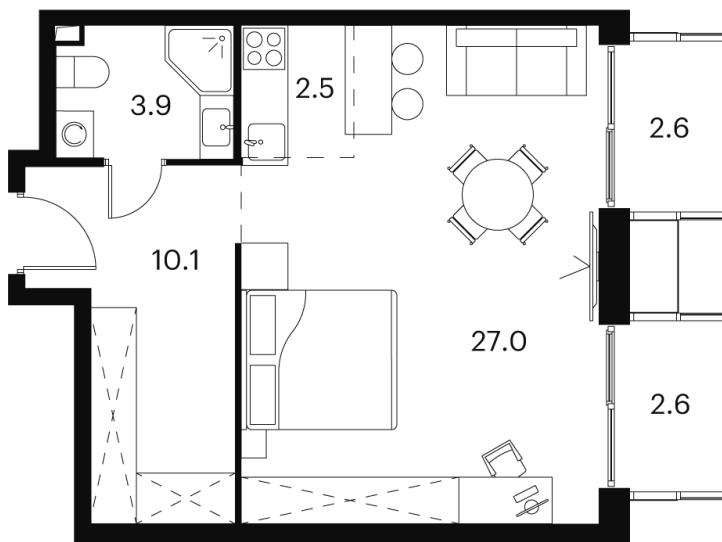

# студия 48.7 м<sup>2</sup>

Отсканируйте QR-код и  
смотрите на сайте akvilon-  
signal.ru

~~15 449 977 руб.~~

**11 587 483 руб.**

-25.00%

White Box

Во двор

Корпус	Корпус 1	Этаж	22
Секция	1		

# На этаже 22

Студия 48.7 м<sup>2</sup>

Корпус 1  
План 8-15, 17-23 этажа

18.10.2024, 05:29

Не является публичной офертой, цена может быть скорректирована.  
Информация взята с сайта «akvilon-signal.ru»