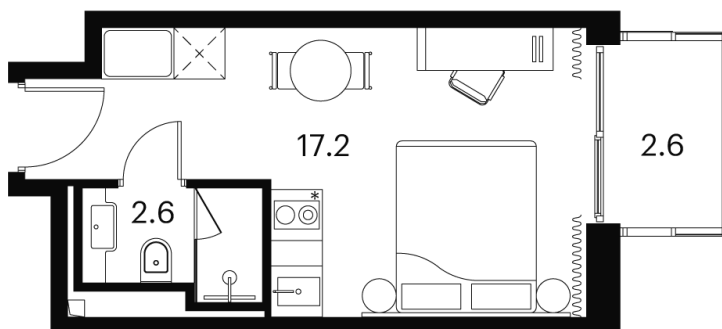

Номер: 1463

Отсканируйте QR-код и
смотрите на сайте
akvilon-signal.ru

1 КОМНАТНАЯ 22.4 м²

~~10 328 952 руб.~~

7 746 714 руб.

-25%

Чистовая отделка

С балконом

Корпус

Корпус 4

Этаж

5

Секция

1

08.09.2024, 02:17

Не является публичной офертой, цена может быть скорректирована. Информация взята с сайта «akvilon-signal.ru»

На этаже 5

1 комнатная 22.4 м²

Корпус 4
План 5 этажа

Сигнальный проезд

Ботанический сад

- Studio
- Deluxe
- Junior Suite

08.09.2024, 02:17

Не является публичной офертой, цена может быть скорректирована. Информация взята с сайта «akvilon-signal.ru»