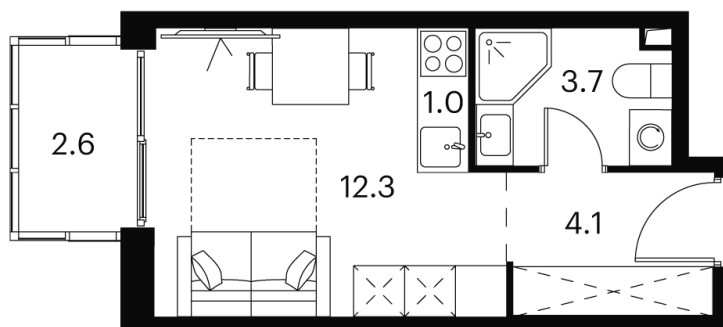

Номер: 242

Отсканируйте QR-код и
смотрите на сайте akvilon-
signal.ru

студия 23.7 м²

~~11 028 136 руб.~~

8 271 102 руб.

Скидка

White Box

На улицу

С балконом

Корпус	Корпус 1	Этаж	11
Секция	1		

21.11.2024, 17:25

Не является публичной офертой, цена может быть скорректирована.
Информация взята с сайта «akvilon-signal.ru»

На этаже 11

Студия 23.7 м²

Корпус 1
План 8-15, 17-23 этажа

21.11.2024, 17:25

Не является публичной офертой, цена может быть скорректирована.
Информация взята с сайта «akvilon-signal.ru»

На генплане Корпус 1

Студия 23.7 м²

21.11.2024, 17:25

Не является публичной офертой, цена может быть скорректирована.
Информация взята с сайта «akvilon-signal.ru»