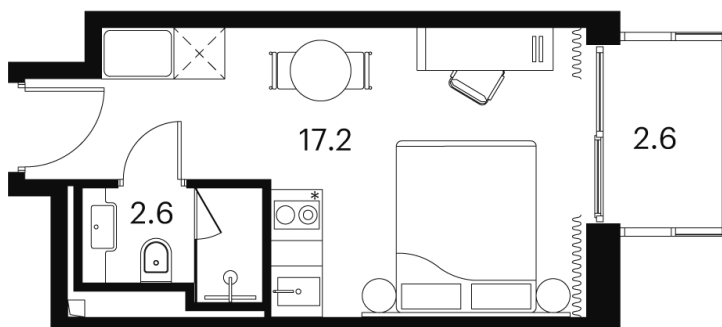

Номер: 1538

Отсканируйте QR-код и
смотрите на сайте akvilon-
signal.ru

1 КОМНАТНАЯ 22.4 м²

~~10 772 787 руб.~~

8 079 590 руб.

-25.00%

Чистовая отделка

На улицу

С балконом

Корпус

Корпус 4

Этаж

10

Секция

1

31.10.2024, 00:37

Не является публичной офертой, цена может быть скорректирована.
Информация взята с сайта «akvilon-signal.ru»

На этаже 10

1 комнатная 22.4 м²

Корпус 4
План 8-15, 17-23 этажа

- Studio
- Deluxe
- Junior Suite