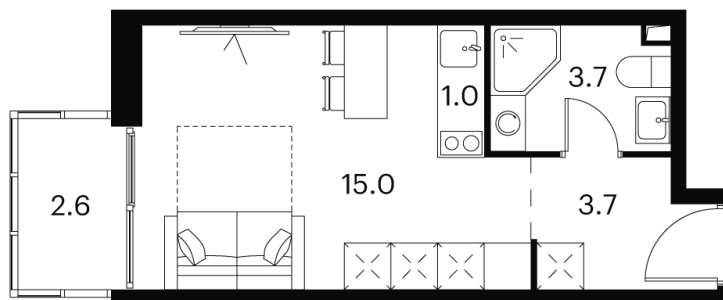

# студия 26 м<sup>2</sup>

Отсканируйте QR-код и  
смотрите на сайте  
akvilon-signal.ru

~~12 371 597 руб.~~

9 278 698 руб.

-25%

White Box

С балконом

Корпус	Корпус 2	Этаж	21
Секция	1		

# На этаже 21

Студия 26 м<sup>2</sup>

Корпус 2  
План 8-15, 17-23 этажа

- XS
- IK
- S
- M

08.09.2024, 01:06

Не является публичной офертой, цена может быть скорректирована. Информация взята с сайта «akvilon-signal.ru»