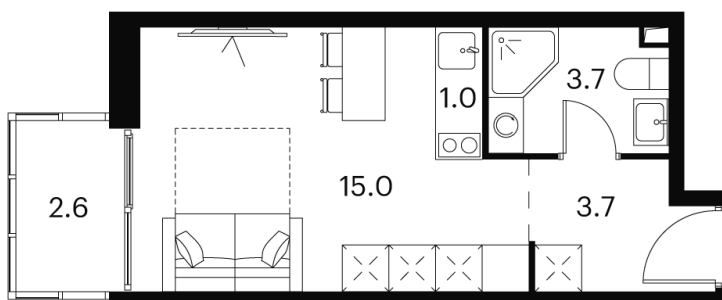

# студия 26 м<sup>2</sup>

Отсканируйте QR-код и  
смотрите на сайте akvilon-  
signal.ru

~~13 076 856 руб.~~

9 807 642 руб.

Скидка

White Box

Во двор

С балконом

# На этаже 21

Студия 26 м<sup>2</sup>

Корпус 2  
План 8-15, 17-23 этажа

- XS
- 1K
- S
- M

22.11.2024, 07:53

Не является публичной офертой, цена может быть скорректирована.  
Информация взята с сайта «akvilon-signal.ru»