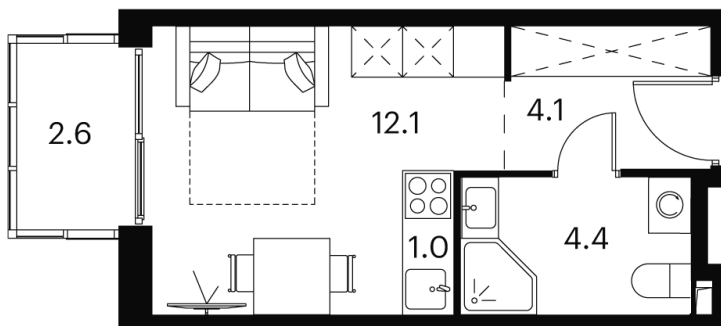

Номер: 493

Отсканируйте QR-код и
смотрите на сайте akvilon-
signal.ru

студия 24.2 м²

~~16 766 599 руб.~~

12 574 949 руб.

В ипотеку от **55 266 руб.**

Скидка

White Box

На улицу

С балконом

Корпус

Корпус 1

Этаж

23

Секция

1

02.06.2026 04:02 (Мск)

Не является публичной офертой, цена может быть скорректирована.
Информация взята с сайта «akvilon-signal.ru».

На этаже 23

Студия 24.2 м²

Корпус 1
План 8-15, 17-23 этажа

02.06.2026 04:02 (Мск)