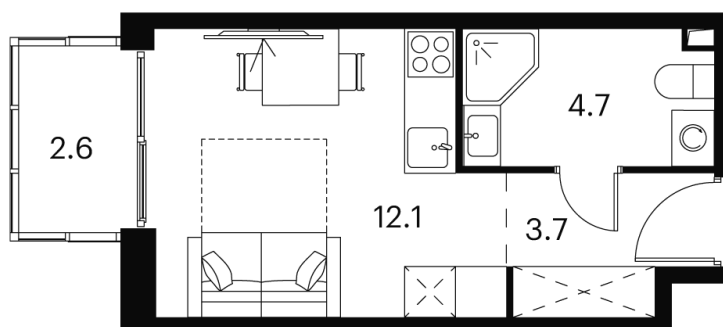

Номер: 426

Отсканируйте QR-код и
смотрите на сайте akvilon-
signal.ru

студия 24.1 м²

~~15 401 025 руб.~~

11 550 769 руб.

В ипотеку от 50 765 руб.

Скидка

White Box

На улицу

С балконом

Корпус

Корпус 1

Этаж

20

Секция

1

17.05.2026 06:01 (Мск)

Не является публичной офертой, цена может быть скорректирована.
Информация взята с сайта «akvilon-signal.ru»

На этаже 20

Студия 24.1 м²

Корпус 1
План 8-15, 17-23 этажа

17.05.2026 06:01 (Мск)