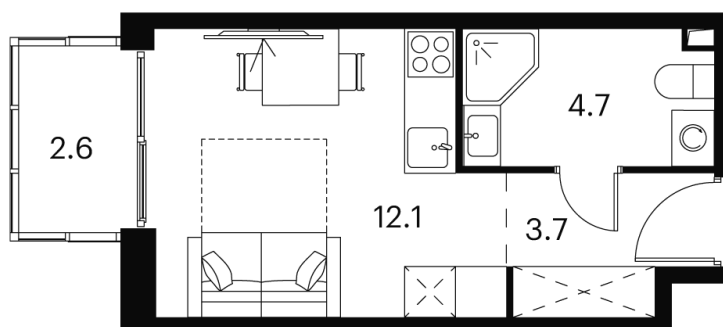

Номер: 426

**студия 24.1 м<sup>2</sup>**

Отсканируйте QR-код и  
смотрите на сайте akvilon-  
signal.ru

~~14 011 307 руб.~~

**10 508 480 руб.**

В ипотеку от 23 711 руб.

Скидка

White Box

На улицу

Европланировка

Корпус

Корпус 1

Этаж

20

Секция

1

02.07.2026 11:09 (Мск)

Не является публичной офертой, цена может быть скорректирована.  
Информация взята с сайта «akvilon-signal.ru».

На этаже 20

Студия 24.1 м<sup>2</sup>

**Корпус 1**  
План 8-15, 17-23 этажа