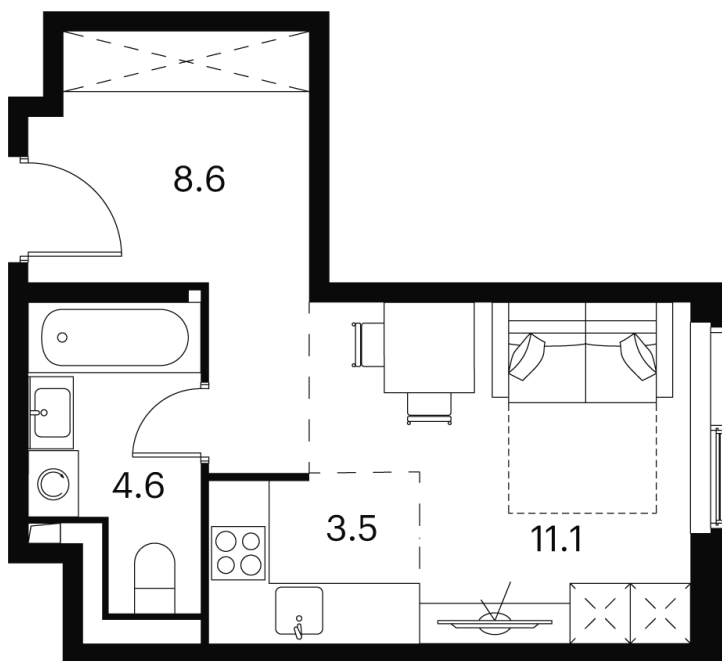

Номер: 574

студия 27.8 м²

Отсканируйте QR-код и
смотрите на сайте akvilon-
signal.ru

~~10 538 096 руб.~~

7 903 572 руб.

Скидка

White Box

Во двор

| | | | |
|--------|----------|------|---|
| Корпус | Корпус 2 | Этаж | 4 |
| Секция | 1 | | |

05.12.2024, 02:44

Не является публичной офертой, цена может быть скорректирована.
Информация взята с сайта «akvilon-signal.ru»

На этаже 4

Студия 27.8 м²

Корпус 2
План 4 этажа

Ботанический сад

05.12.2024, 02:44

Не является публичной офертой, цена может быть скорректирована.
Информация взята с сайта «akvilon-signal.ru»

На генплане Корпус 2