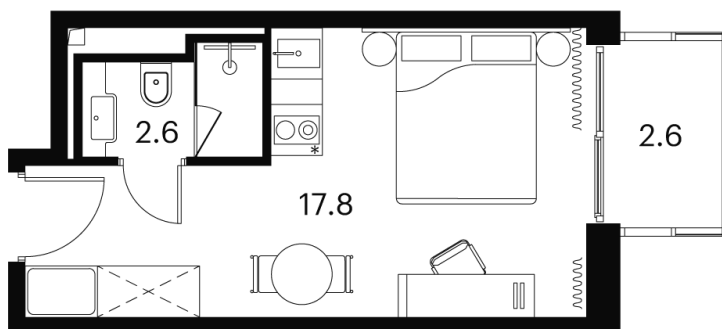

Номер: 1485

Отсканируйте QR-код и
смотрите на сайте
akvilon-signal.ru

1 КОМНАТНАЯ 23 м²

~~10 562 200 руб.~~

7 921 650 руб.

-25%

Чистовая отделка

С балконом

Корпус

Корпус 4

Этаж

6

Секция

1

08.09.2024, 01:19

Не является публичной офертой, цена может быть скорректирована. Информация взята с сайта «akvilon-signal.ru»