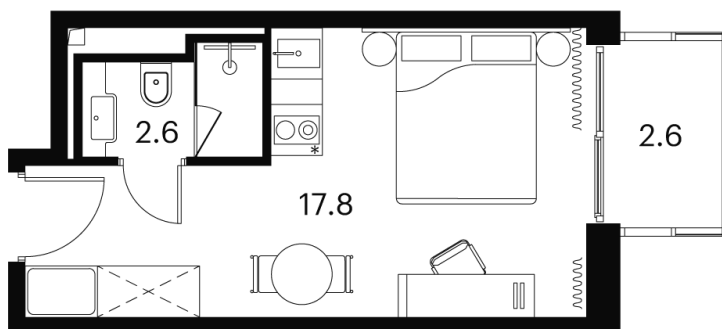

Номер: 1485

Отсканируйте QR-код и
смотрите на сайте
akvilon-signal.ru

1 КОМНАТНАЯ 23 м²

~~10 562 200 руб.~~

7 921 650 руб.

-25%

Чистовая отделка

С балконом

Корпус

Корпус 4

Этаж

6

Секция

1

08.09.2024, 01:19

Не является публичной офертой, цена может быть скорректирована. Информация взята с сайта «akvilon-signal.ru»

На этаже 6

1 комнатная 23 м²

Корпус 4
План 6 этажа

Сигнальный проезд

Двор

Ботанический сад

- Studio
- Superior
- Deluxe
- Junior Suite

08.09.2024, 01:19