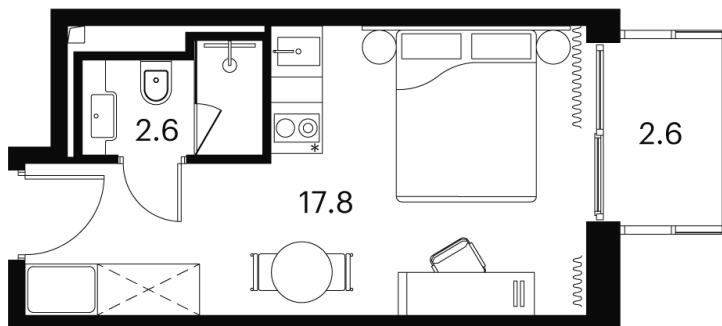

Номер: 1485

Отсканируйте QR-код и
смотрите на сайте akvilon-
signal.ru

1 КОМНАТНАЯ 23 м²

~~16 364 439 руб.~~

12 273 329 руб.

В ипотеку от 27 693 руб.

Скидка

Чистовая отделка

На улицу

С балконом

Корпус

Корпус 4

Этаж

6

Секция

1

30.05.2026 00:45 (Мск)

Не является публичной офертой, цена может быть скорректирована.
Информация взята с сайта «akvilon-signal.ru».