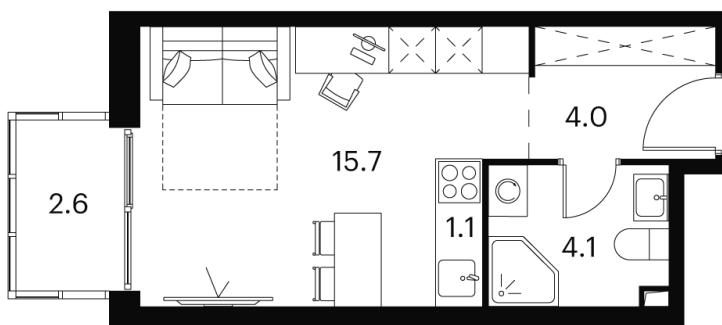

Номер: 654

студия 27.5 м²

Отсканируйте QR-код и
смотрите на сайте akvilon-
signal.ru

~~10 939 280 руб.~~

8 204 460 руб.

Скидка

White Box

Во двор

С балконом

Корпус	Корпус 2	Этаж	8
Секция	1		

21.11.2024, 22:24

Не является публичной офертой, цена может быть скорректирована.
Информация взята с сайта «akvilon-signal.ru»

На этаже 8

Студия 27.5 м²

Корпус 2
План 8-15, 17-23 этажа

- XS
- 1K
- S
- M

21.11.2024, 22:24

Не является публичной офертой, цена может быть скорректирована.
Информация взята с сайта «akvilon-signal.ru»

На генплане Корпус 2

Студия 27.5 м²

21.11.2024, 22:24

Не является публичной офертой, цена может быть скорректирована.
Информация взята с сайта «akvilon-signal.ru»