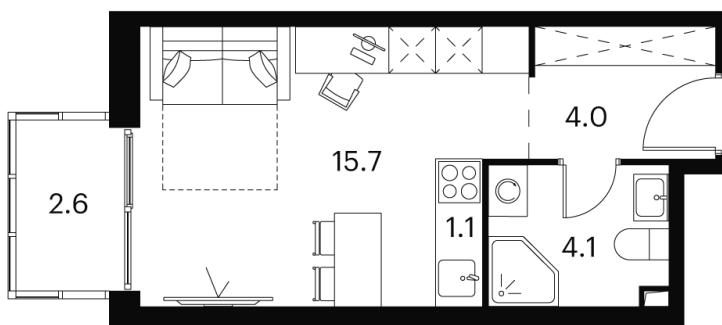

Номер: 654

студия 27.5 м²

Отсканируйте QR-код и
смотрите на сайте
akvilon-signal.ru

~~10 341 540 руб.~~

7 756 155 руб.

-25.00%

White Box

С балконом

Корпус	Корпус 2	Этаж	8
Секция	1		

16.09.2024, 18:58

Не является публичной офертой, цена может быть скорректирована. Информация взята с сайта «akvilon-signal.ru»

На этаже 8

Студия 27.5 м²

Корпус 2
План 8-15, 17-23 этажа

- XS
- 1K
- S
- M

16.09.2024, 18:58

Не является публичной офертой, цена может быть скорректирована. Информация взята с сайта «akvilon-signal.ru»

На генплане Корпус 2

Студия 27.5 м²

16.09.2024, 18:58

Не является публичной офертой, цена может быть скорректирована. Информация взята с сайта «akvilon-signal.ru»