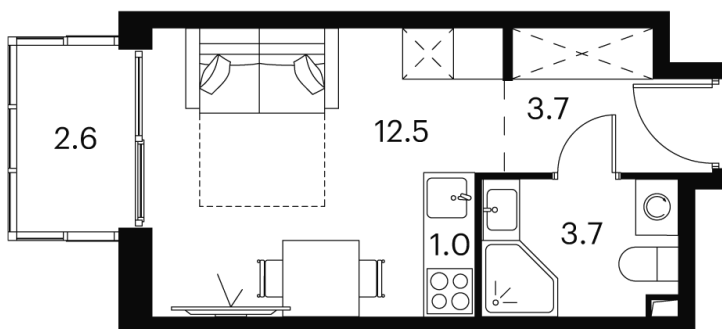

Номер: 257

Отсканируйте QR-код и
смотрите на сайте akvilon-
signal.ru

студия 23.5 м²

~~11 176 459 руб.~~

8 382 344 руб.

Скидка

White Box

На улицу

С балконом

Корпус	Корпус 1	Этаж	12
Секция	1		

22.11.2024, 03:24

Не является публичной офертой, цена может быть скорректирована.
Информация взята с сайта «akvilon-signal.ru»

На этаже 12

Студия 23.5 м²

Корпус 1
План 8-15, 17-23 этажа

22.11.2024, 03:24

Не является публичной офертой, цена может быть скорректирована.
Информация взята с сайта «akvilon-signal.ru»

На генплане Корпус 1

Студия 23.5 м²

22.11.2024, 03:24

Не является публичной офертой, цена может быть скорректирована.
Информация взята с сайта «akvilon-signal.ru»