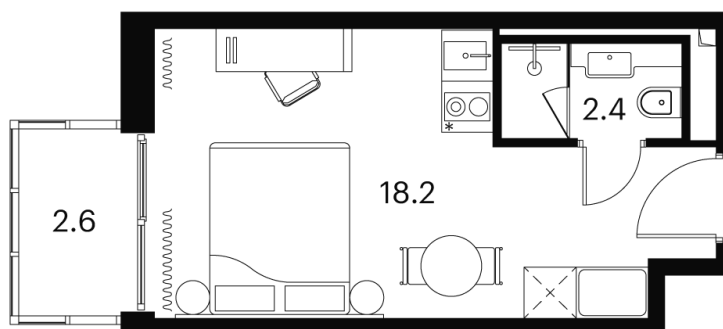

Номер: 1258

Отсканируйте QR-код и
смотрите на сайте akvilon-
signal.ru

1 КОМНАТНАЯ 23.2 м²

~~16 410 467 руб.~~

12 307 850 руб.

В ипотеку от 54 093 руб.

Скидка

Чистовая отделка

Во двор

С балконом

Корпус

Корпус 3

Этаж

16

Секция

1

29.05.2026 23:47 (Мск)

Не является публичной офертой, цена может быть скорректирована.
Информация взята с сайта «akvilon-signal.ru».

На этаже 16

1 комнатная 23.2 м²

Корпус 3
План 16 этажа

- Studio
- Standard
- Deluxe
- Junior Suite