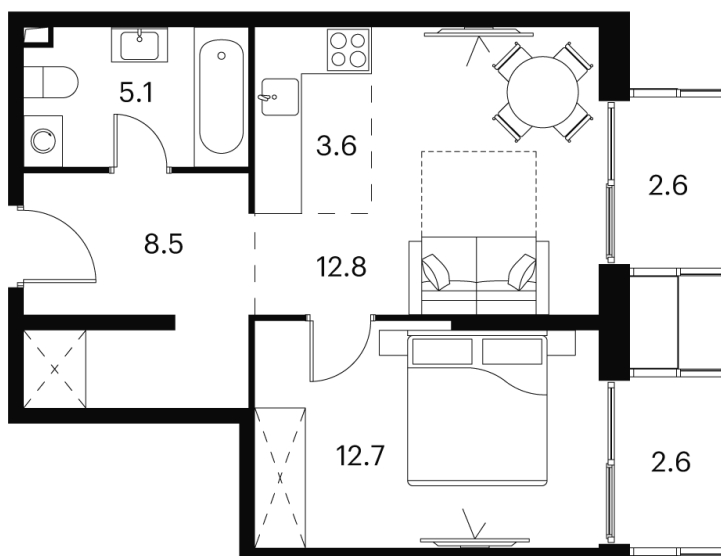

Номер: 353

Отсканируйте QR-код и
смотрите на сайте
akvilon-signal.ru

1 КОМНАТНАЯ 47.9 м²

~~23 809 940 руб.~~

17 857 455 руб.

В ипотеку от 40 293 руб.

Скидка

White Box

Во двор

Корпус

Корпус 1

Этаж

16

Секция

1

29.05.2026 23:01 (Мск)

Не является публичной офертой, цена может быть скорректирована.
Информация взята с сайта «akvilon-signal.ru».

На этаже 16

1 комнатная 47.9 м²

Корпус 1
План 16 этажа

29.05.2026 23:01 (Мск)

Не является публичной офертой, цена может быть скорректирована.
Информация взята с сайта «akvilon-signal.ru».

На генплане
Корпус 1

1 комнатная 47.9 м²

29.05.2026 23:01 (Мск)

Не является публичной офертой, цена может быть скорректирована.
Информация взята с сайта «akvilon-signal.ru».