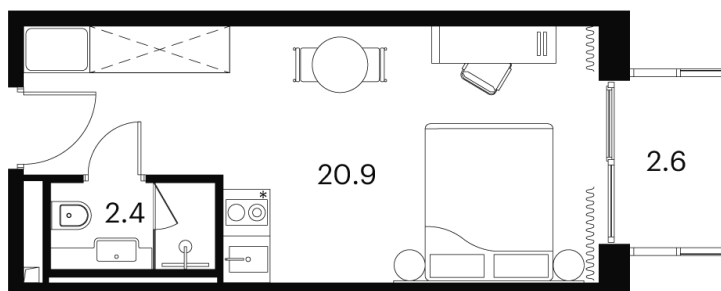

Номер: 1323

Отсканируйте QR-код и
смотрите на сайте akvilon-
signal.ru

1 Комнатная 25.9 м²

10 568 236 руб.

Чистовая отделка

Во двор

С балконом

Корпус	Корпус 3	Этаж	20
Секция	1		

22.11.2024, 18:38

Не является публичной офертой, цена может быть скорректирована.
Информация взята с сайта «akvilon-signal.ru»

На этаже 20

1 комнатная 25.9 м²

Корпус 3
План 8-15, 17-23 этажа

22.11.2024, 18:38

Не является публичной офертой, цена может быть скорректирована.
Информация взята с сайта «akvilon-signal.ru»

На генплане Корпус 3

1 комнатная 25.9 м²

22.11.2024, 18:38

Не является публичной офертой, цена может быть скорректирована.
Информация взята с сайта «akvilon-signal.ru»