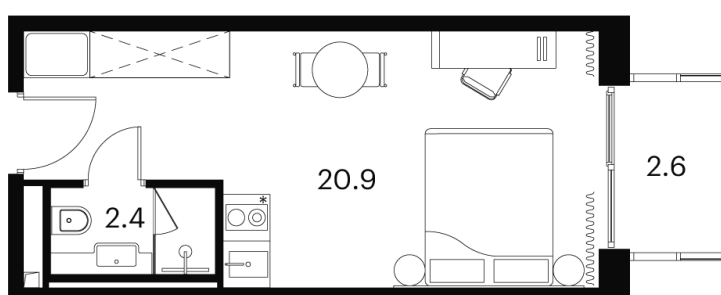

Во двор

С балконом

Корпус

Корпус 3

Этаж

20

Секция

1

30.05.2026 14:09 (Мск)

Не является публичной офертой, цена может быть скорректирована.
Информация взята с сайта «akvilon-signal.ru».

На этаже 20

1 комнатная 25.9 м²

Корпус 3
План 8-15, 17-23 этажа

- Studio
- Standard
- Deluxe
- Junior Suite