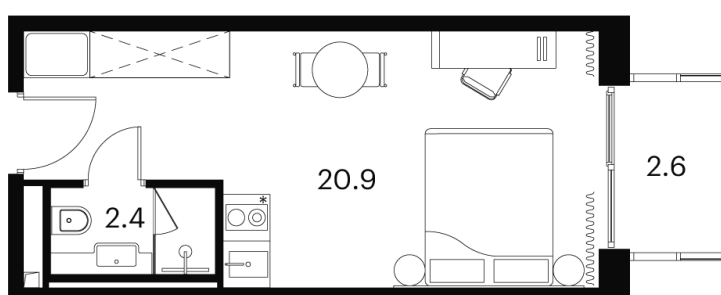

# 1 КОМНАТНАЯ 25.9 м<sup>2</sup>

~~17 822 273 руб.~~

**13 366 705 руб.**

В ипотеку от 150 549 руб.

Скидка

Чистовая отделка

Во двор

С балконом

На этаже 20

1 комнатная 25.9 м<sup>2</sup>

Корпус 3  
План 8-15, 17-23 этажа

- Studio
- Standard
- Deluxe
- Junior Suite

08.04.2026 13:19 (Мск)

Не является публичной офертой, цена может быть скорректирована.  
Информация взята с сайта «akvilon-signal.ru»