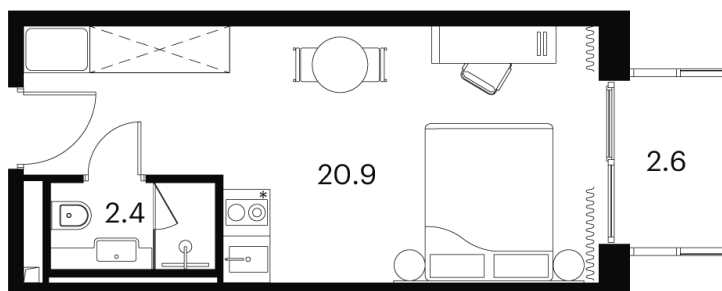

Номер: 1323

Отсканируйте QR-код и
смотрите на сайте
akvilon-signal.ru

1 КОМНАТНАЯ 25.9 м²

~~13 324 617 руб.~~

9 993 463 руб.

-25.00%

Чистовая отделка

С балконом

Корпус

Корпус 3

Этаж

20

Секция

1

16.09.2024, 19:00

Не является публичной офертой, цена может быть скорректирована. Информация взята с сайта «akvilon-signal.ru»

На этаже 20

1 комнатная 25.9 м²

Корпус 3
План 8-15, 17-23 этажа

Ботанический сад

- Studio
- Standard
- Deluxe
- Junior Suite

16.09.2024, 19:00

Не является публичной офертой, цена может быть скорректирована. Информация взята с сайта «akvilon-signal.ru»