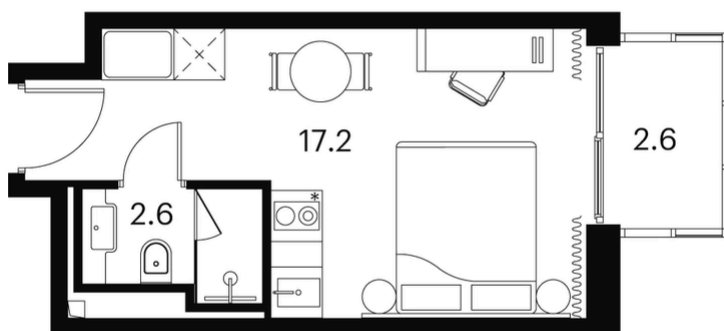

«апартамент-комплекс аквилон signal (аквилон сигнал)»

адрес

г Москва, Сигнальный
проезд, д 12

Номер 1586

квартира 1-комнатная 22,4 м²

Скидка

Чистовая отделка

Вид на улицу

С балконом

Корпус

Корпус 4

Секция

1

Этаж

14

~~12 462 664 руб~~

9 346 998 руб

Отсканируйте QR-код и смотрите на сайте
akvilon-signal.ru

на этаже 14

Квартира 1-комнатная 22,4 м²

Корпус 4
План 8-15, 17-23 этажа

Studio
Deluxe
Junior Suite

генплан, корпус 4

офис продаж