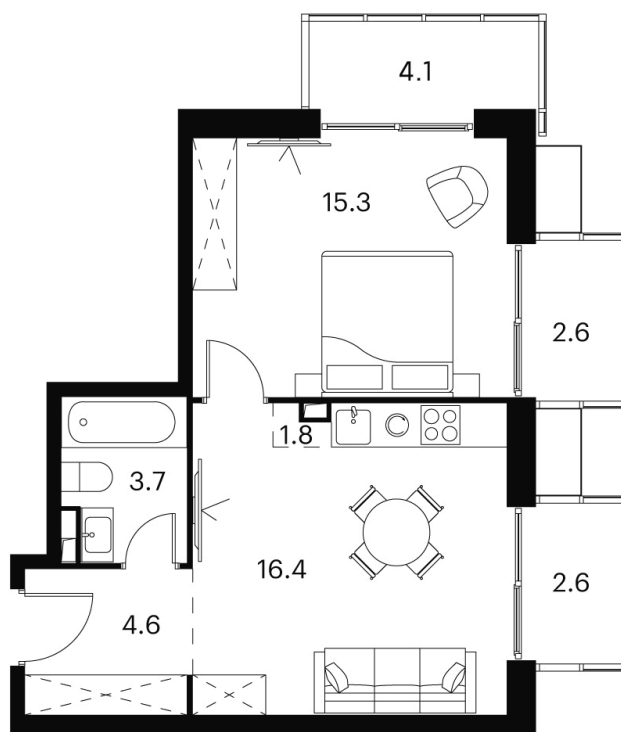

Номер: 860

Отсканируйте QR-код и
смотрите на сайте akvilon-
signal.ru

1 КОМНАТНАЯ 51.1 М²

~~21 675 332 руб.~~

16 256 499 руб.

В ипотеку от 36 680 руб.

Скидка

White Box

Во двор и на улицу

Европланировка

Корпус

Корпус 2

Этаж

19

Секция

1

01.07.2026 06:36 (Мск)

Не является публичной офертой, цена может быть скорректирована.
Информация взята с сайта «akvilon-signal.ru».

На этаже 19

1 комнатная 51.1 м²

Корпус 2
План 8-15, 17-23 этажа

- XS
- 1K
- S
- M