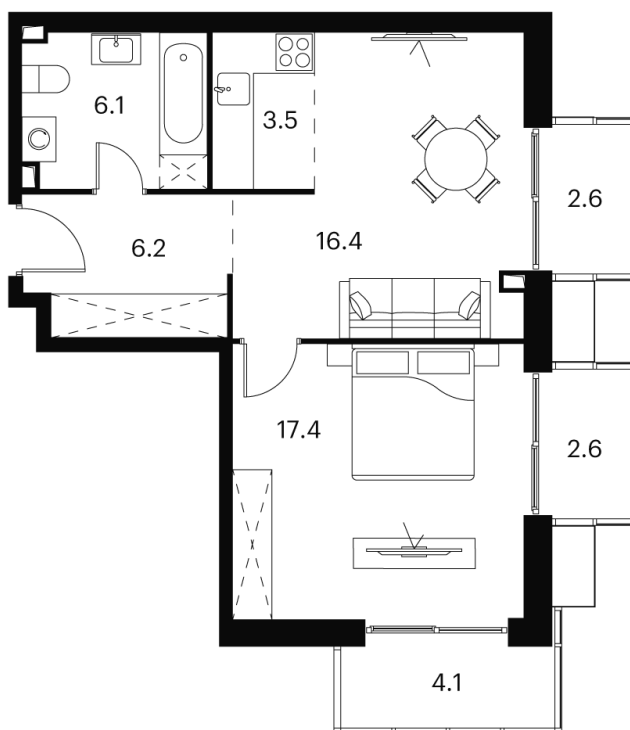

# 1 Комнатная 58.9 м<sup>2</sup>

~~23 388 483 руб.~~

17 541 362 руб.

Скидка

Скидка

White Box

На улицу

Корпус	Корпус 1	Этаж	13
Секция	1		

# На этаже 13

1 комнатная 58.9 м<sup>2</sup>

Корпус 1  
План 8-15, 17-23 этажа

Адрес офиса продаж  
г Москва, Сигнальный проезд, д 12

12.05.2025 21:56 (Мск)

Не является публичной офертой, цена может быть скорректирована.  
Информация взята с сайта «akvilon-signal.ru»