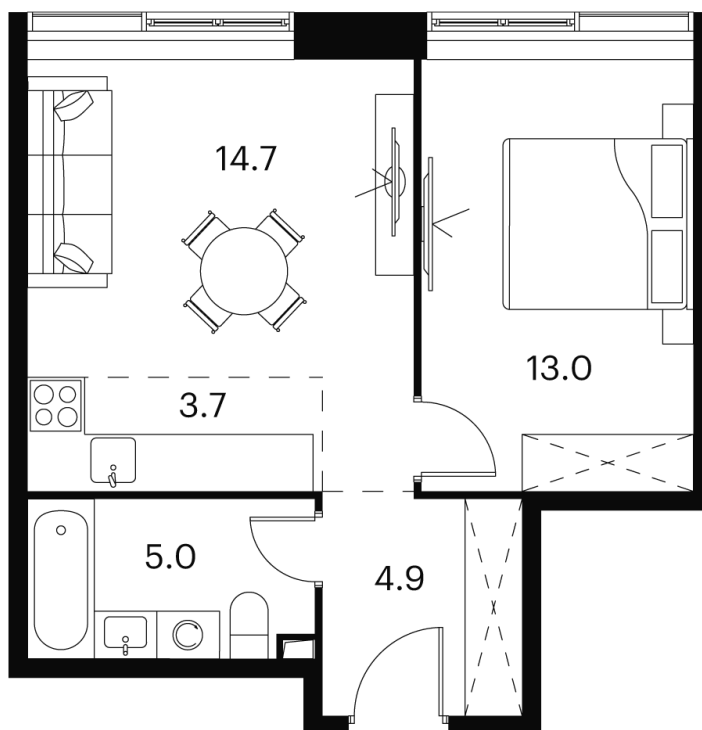

Номер: 895

Отсканируйте QR-код и
смотрите на сайте akvilon-
signal.ru

1 Комнатная 41.3 м²

~~17 392 372 руб.~~

13 044 279 руб.

Скидка

White Box

На улицу

Корпус

Корпус 2

Этаж

21

Секция

1

24.11.2024, 05:05

Не является публичной офертой, цена может быть скорректирована.
Информация взята с сайта «akvilon-signal.ru»

На этаже 21

1 комнатная 41.3 м²

Корпус 2
План 8-15, 17-23 этажа

- XS
- 1K
- S
- M

24.11.2024, 05:05

Не является публичной офертой, цена может быть скорректирована.
Информация взята с сайта «akvilon-signal.ru»