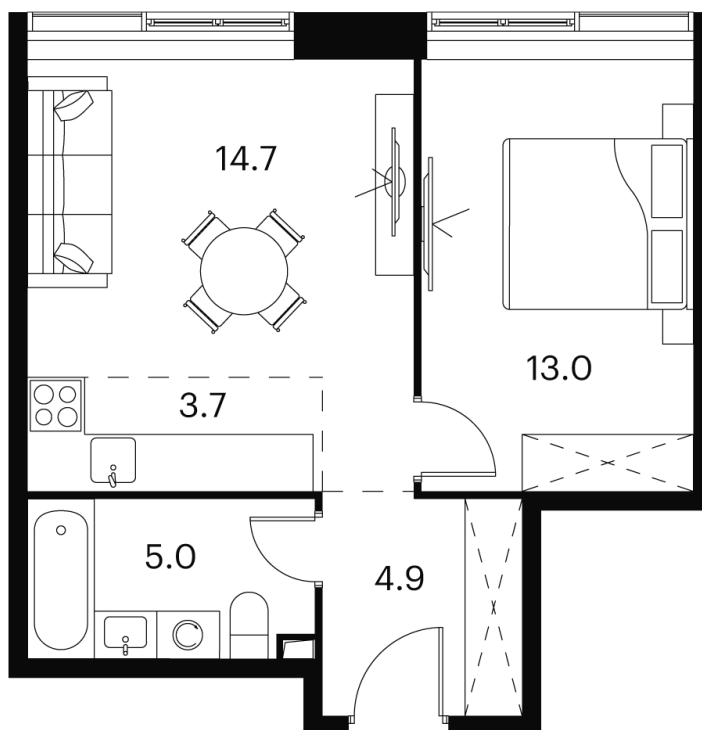

Номер: 895

Отсканируйте QR-код и
смотрите на сайте akvilon-
signal.ru

1 КОМНАТНАЯ 41.3 м²

~~20 262 755 руб.~~

15 197 066 руб.

В ипотеку от **34 290 руб.**

Скидка

White Box

01.07.2026 06:09 (Мск)

Не является публичной офертой, цена может быть скорректирована.
Информация взята с сайта «akvilon-signal.ru».

На этаже 21

1 комнатная 41.3 м²

Корпус 2
План 8-15, 17-23 этажа

- XS
- 1K
- S
- M