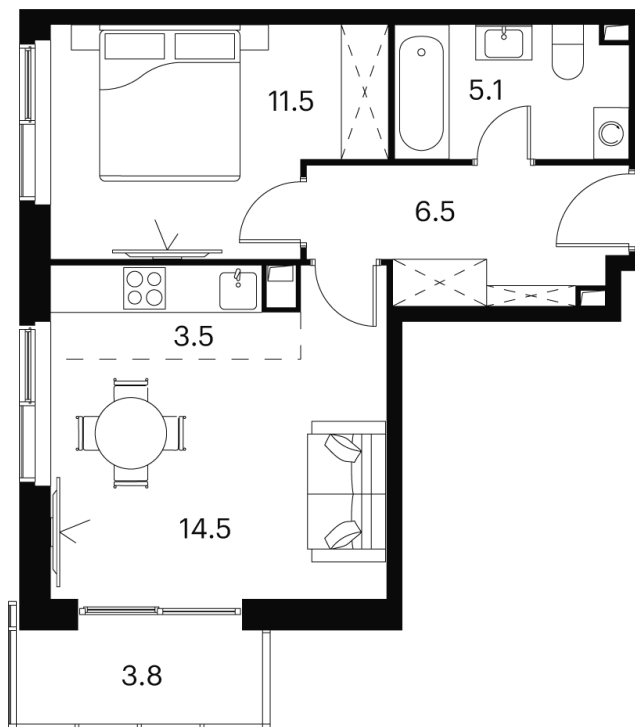

Номер: 689

Отсканируйте QR-код и
смотрите на сайте akvilon-
signal.ru

1 Комнатная 50.4 м²

~~18 672 039 руб.~~

14 004 029 руб.

Скидка

White Box

Во двор

На улицу

Корпус

Корпус 2

Этаж

9

Секция

1

21.11.2024, 17:38

Не является публичной офертой, цена может быть скорректирована.
Информация взята с сайта «akvilon-signal.ru»

На этаже 9

1 комнатная 50.4 м²

Корпус 2
План 8-15, 17-23 этажа

- XS
- 1K
- S
- M

21.11.2024, 17:38