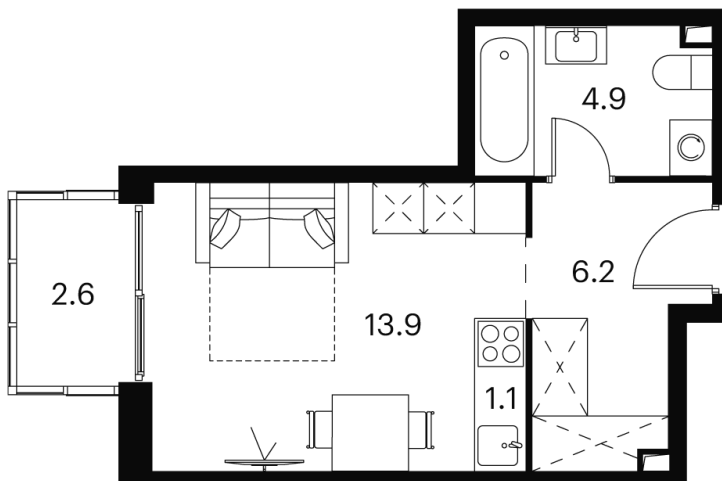

Номер: 243

студия 28.7 м²

Отсканируйте QR-код и
смотрите на сайте akvilon-
signal.ru

~~11 523 509 руб.~~

8 642 632 руб.

Скидка

White Box

На улицу

С балконом

Корпус

Корпус 1

Этаж

11

Секция

1

22.11.2024, 11:13

Не является публичной офертой, цена может быть скорректирована.
Информация взята с сайта «akvilon-signal.ru»

На этаже 11

Студия 28.7 м²

Корпус 1
План 8-15, 17-23 этажа

22.11.2024, 11:13

Не является публичной офертой, цена может быть скорректирована.
Информация взята с сайта «akvilon-signal.ru»

На генплане Корпус 1

Студия 28.7 м²

22.11.2024, 11:13

Не является публичной офертой, цена может быть скорректирована.
Информация взята с сайта «akvilon-signal.ru»