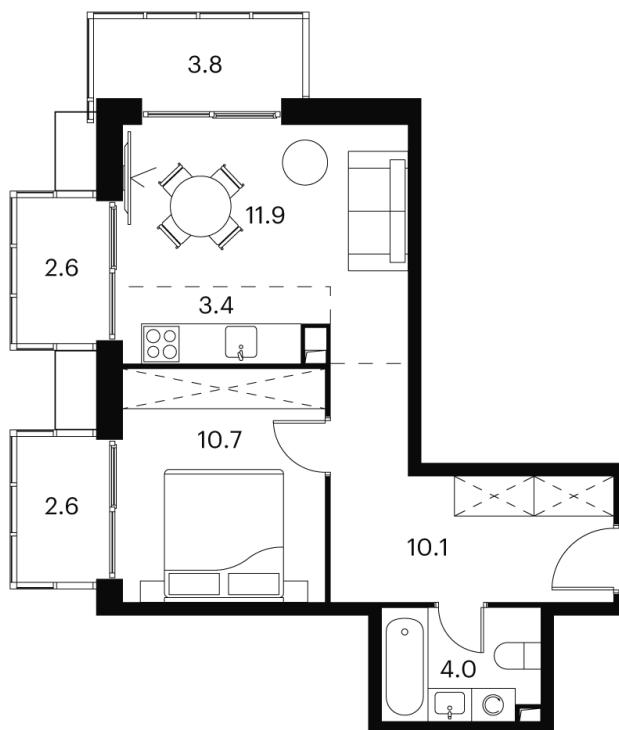

Номер: 732

Отсканируйте QR-код и
смотрите на сайте
akvilon-signal.ru

1 КОМНАТНАЯ 49.4 м²

~~16 940 661 руб.~~

12 705 496 руб.

-25%

White Box

Корпус

Корпус 2

Этаж

12

Секция

1

08.09.2024, 02:41

Не является публичной офертой, цена может быть скорректирована. Информация взята с сайта «akvilon-signal.ru»

На этаже 12

1 комнатная 49.4 м²

Корпус 2
План 8-15, 17-23 этажа

- XS
- 1K
- S
- M

08.09.2024, 02:41

Не является публичной офертой, цена может быть скорректирована. Информация взята с сайта «akvilon-signal.ru»

На генплане Корпус 2