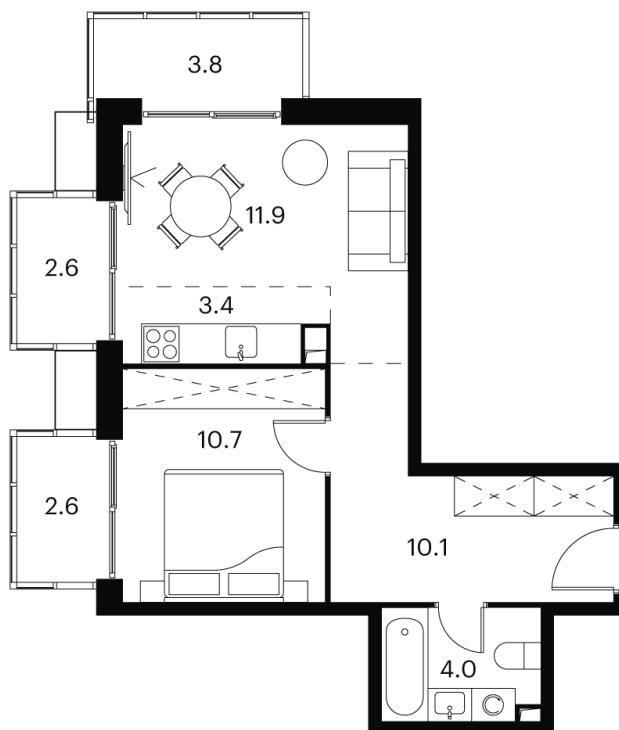

Номер: 732

Отсканируйте QR-код и
смотрите на сайте akvilon-
signal.ru

1 Комнатная 49.4 м²

~~19 396 087 руб.~~

14 547 065 руб.

Скидка

Скидка

White Box

Во двор

На улицу

Корпус

Корпус 2

Этаж

12

Секция

1

Адрес офиса продаж

г Москва, Сигнальный проезд, д 12

12.04.2025 01:45 (Мск)

Не является публичной офертой, цена может быть скорректирована.
Информация взята с сайта «akvilon-signal.ru»

На этаже 12

1 комнатная 49.4 м²