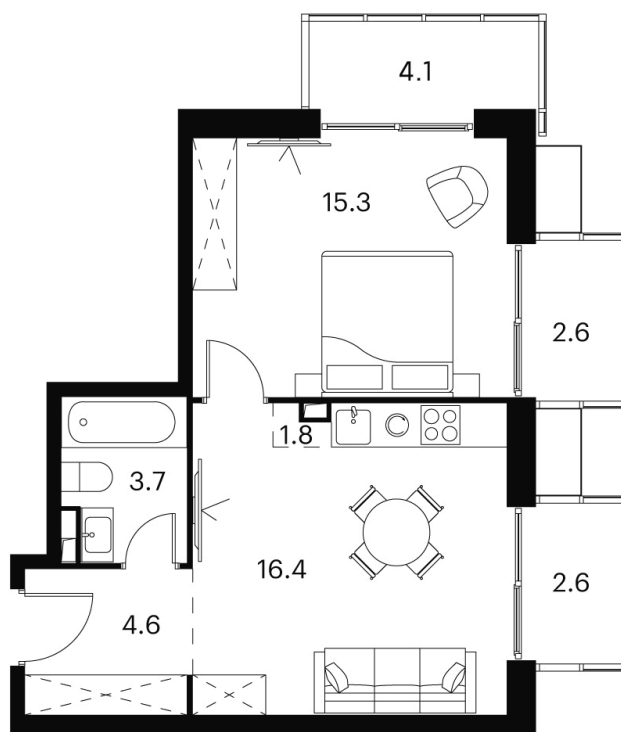

Номер: 770

Отсканируйте QR-код и
смотрите на сайте
akvilon-signal.ru

1 КОМНАТНАЯ 51.1 м²

~~20 010 065 руб.~~

15 007 549 руб.

В ипотеку от 33 862 руб.

Скидка

White Box

Во двор и на улицу

Европланировка

Корпус

Корпус 2

Этаж

14

Секция

1

01.07.2026 08:28 (Мск)

Не является публичной офертой, цена может быть скорректирована.
Информация взята с сайта «akvilon-signal.ru».

На этаже 14

1 комнатная 51.1 м²

Корпус 2
План 8-15, 17-23 этажа

- XS
- 1K
- S
- M