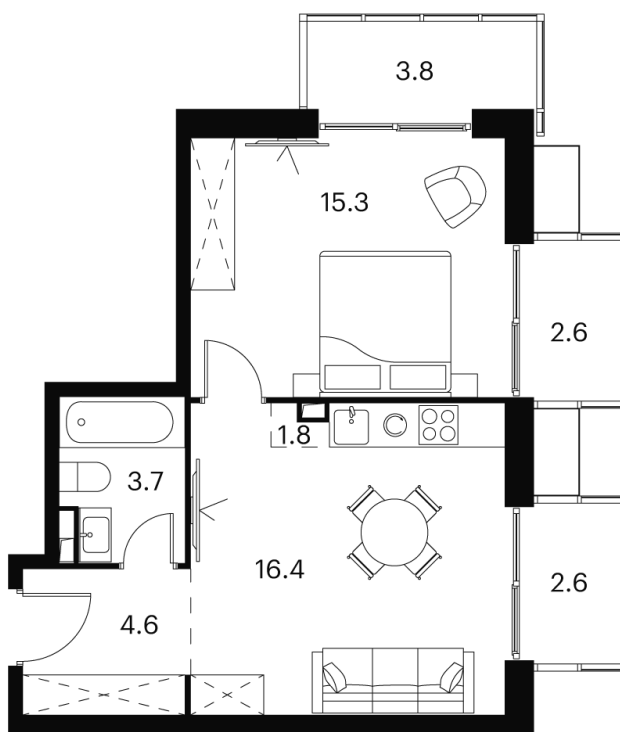

Номер: 770

Отсканируйте QR-код и
смотрите на сайте akvilon-
signal.ru

1 Комнатная 51.1 м²

~~19 306 267 руб.~~

14 479 700 руб.

Скидка

Скидка

White Box

Во двор

На улицу

Корпус

Корпус 2

Этаж

14

Секция

1