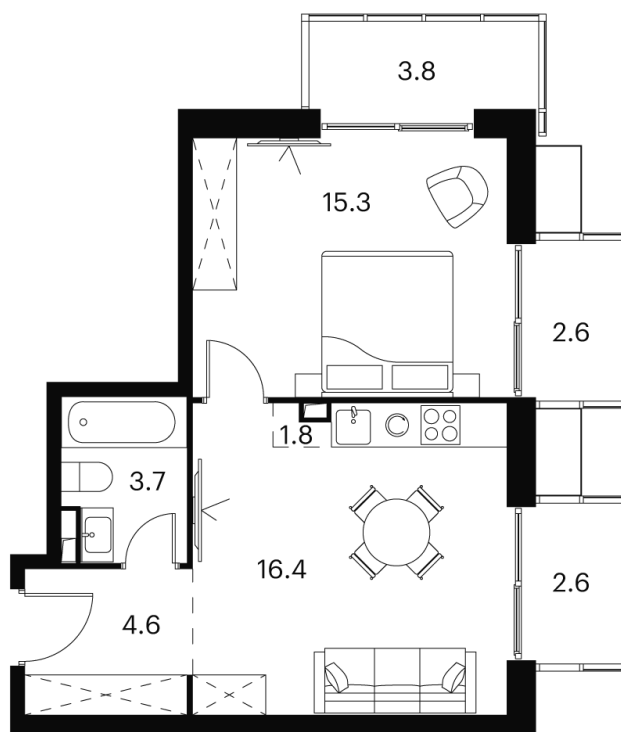

Номер: 770

Отсканируйте QR-код и
смотрите на сайте akvilon-
signal.ru

1 Комнатная 51.1 м²

~~20 078 517 руб.~~

15 058 888 руб.

Скидка

Скидка

White Box

Во двор

На улицу

Корпус

Корпус 2

Этаж

14

Секция

1

Адрес офиса продаж

г Москва, Сигнальный проезд, д 12

12.05.2025 20:57 (Мск)

Не является публичной офертой, цена может быть скорректирована.
Информация взята с сайта «akvilon-signal.ru»

На этаже 14

1 комнатная 51.1 м²