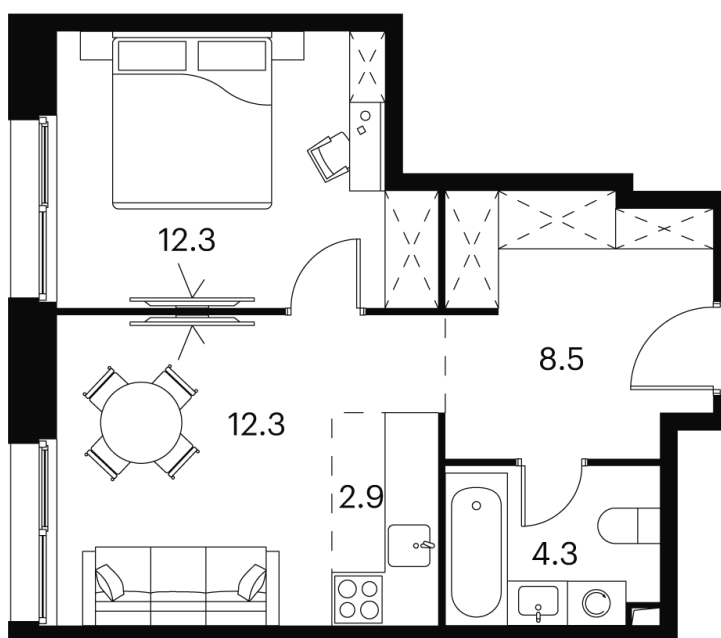

Номер: 535

Отсканируйте QR-код и
смотрите на сайте
akvilon-signal.ru

1 КОМНАТНАЯ 40.3 м²

~~12 824 732 руб.~~

9 618 549 руб.

-25.00%

White Box

Корпус	Корпус 2	Этаж	3
Секция	1		

16.09.2024, 18:54

Не является публичной офертой, цена может быть скорректирована. Информация взята с сайта «akvilon-signal.ru»

На этаже 3

1 комнатная 40.3 м²

Корпус 2
План 2-3 этажа

Ботанический сад

- XS
- 1K
- S

16.09.2024, 18:54

Не является публичной офертой, цена может быть скорректирована. Информация взята с сайта «akvilon-signal.ru»

На генплане Корпус 2

1 комнатная 40.3 м²

16.09.2024, 18:54

Не является публичной офертой, цена может быть скорректирована. Информация взята с сайта «akvilon-signal.ru»