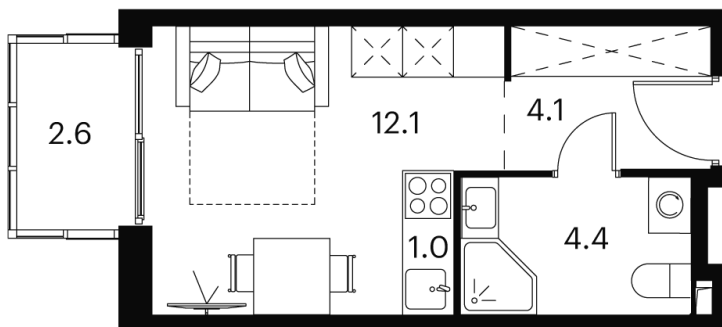

Номер: 220

Отсканируйте QR-код и
смотрите на сайте
akvilon-signal.ru

студия 24.2 м²

~~10 641 901 руб.~~

7 981 426 руб.

-25%

White Box

На улицу

С балконом

Корпус

Корпус 1

Этаж

10

Секция

1

08.09.2024, 01:09

Не является публичной офертой, цена может быть скорректирована. Информация взята с сайта «akvilon-signal.ru»

На этаже 10

Студия 24.2 м²

Корпус 1
План 8-15, 17-23 этажа

08.09.2024, 01:09

Не является публичной офертой, цена может быть скорректирована. Информация взята с сайта «akvilon-signal.ru»