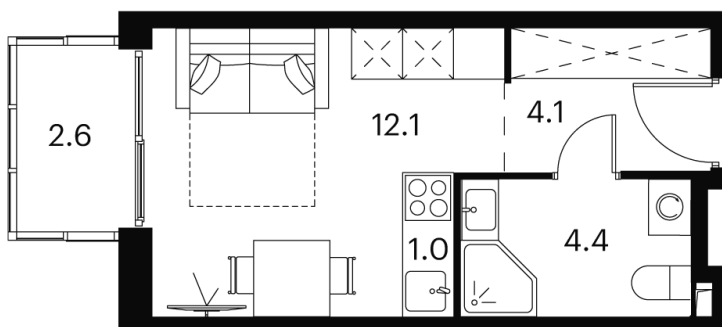

Номер: 220

Отсканируйте QR-код и
смотрите на сайте akvilon-
signal.ru

студия 24.2 м²

~~11 173 996 руб.~~

8 380 497 руб.

Скидка

White Box

На улицу

С балконом

Корпус

Корпус 1

Этаж

10

Секция

1

21.11.2024, 20:48

Не является публичной офертой, цена может быть скорректирована.
Информация взята с сайта «akvilon-signal.ru»

На этаже 10

Студия 24.2 м²

Корпус 1
План 8-15, 17-23 этажа

21.11.2024, 20:48

Не является публичной офертой, цена может быть скорректирована.
Информация взята с сайта «akvilon-signal.ru»