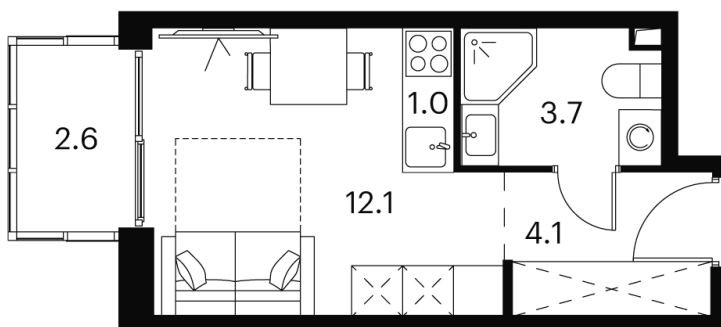

Номер: 240

студия 23.5 м²

Отсканируйте QR-код и
смотрите на сайте
akvilon-signal.ru

~~10 623 567 руб.~~

7 967 675 руб.

-25%

White Box

На улицу

С балконом

Корпус	Корпус 1	Этаж	11
Секция	1		

08.09.2024, 02:54

Не является публичной офертой, цена может быть скорректирована. Информация взята с сайта «akvilon-signal.ru»

На этаже 11

Студия 23.5 м²

Корпус 1
План 8-15, 17-23 этажа

08.09.2024, 02:54

Не является публичной офертой, цена может быть скорректирована. Информация взята с сайта «akvilon-signal.ru»

На генплане Корпус 1

Студия 23.5 м²

08.09.2024, 02:54

Не является публичной офертой, цена может быть скорректирована. Информация взята с сайта «akvilon-signal.ru»