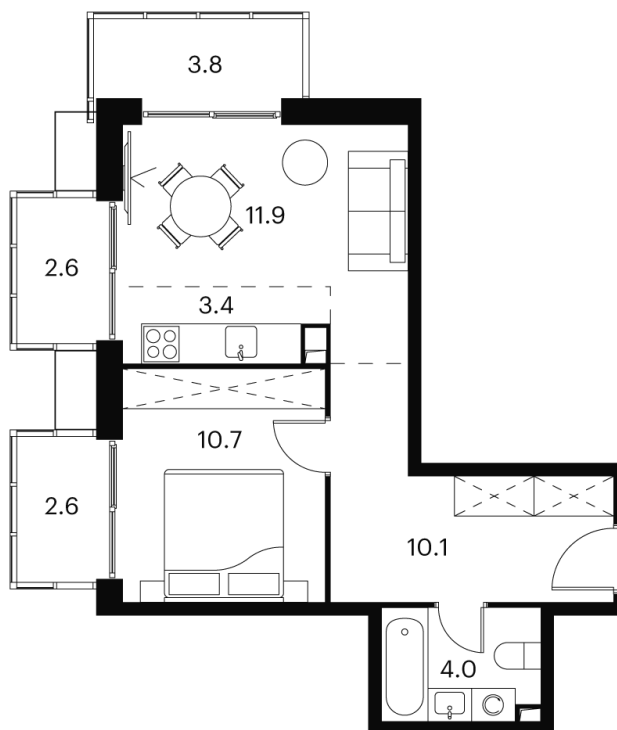

Номер: 696

Отсканируйте QR-код и
смотрите на сайте
akvilon-signal.ru

1 КОМНАТНАЯ 49.4 м²

~~19 024 335 руб.~~

14 268 251 руб.

Скидка

Скидка

White Box

Во двор

На улицу

Корпус

Корпус 2

Этаж

10

Секция

1

Адрес офиса продаж

г Москва, Сигнальный проезд, д 12

11.04.2025 07:30 (Мск)

Не является публичной офертой, цена может быть скорректирована. Информация взята с сайта «akvilon-signal.ru»

На этаже 10

1 комнатная 49.4 м²