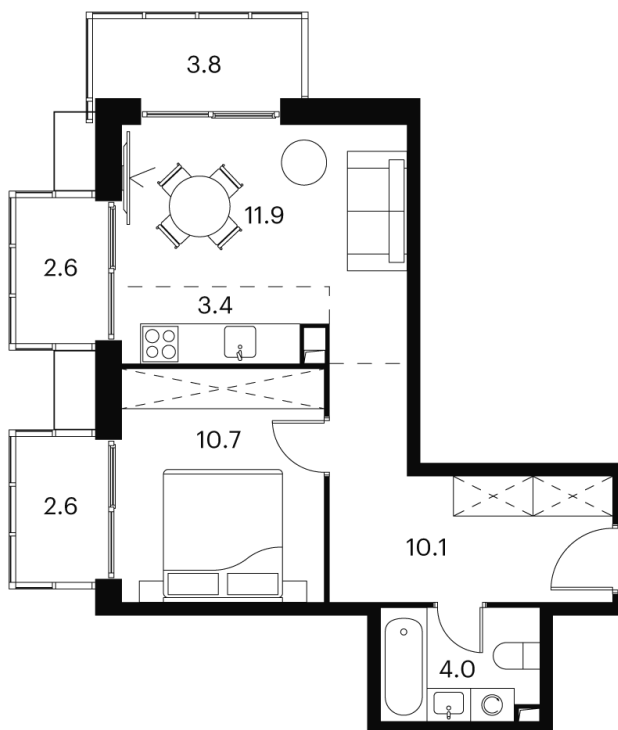

Номер: 696

Отсканируйте QR-код и
смотрите на сайте akvilon-
signal.ru

1 Комнатная 49.4 м²

~~17 437 207 руб.~~

13 077 905 руб.

Скидка

White Box

Во двор

На улицу

Корпус

Корпус 2

Этаж

10

Секция

1

21.11.2024, 16:44

Не является публичной офертой, цена может быть скорректирована.
Информация взята с сайта «akvilon-signal.ru»

На этаже 10

1 комнатная 49.4 м²

Корпус 2
План 8-15, 17-23 этажа

- XS
- 1K
- S
- M

21.11.2024, 16:44