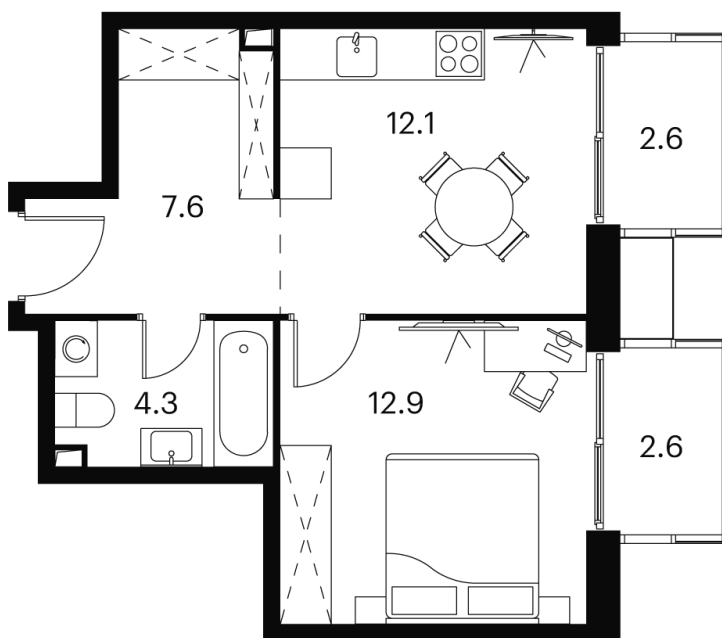

Номер: 918

Отсканируйте QR-код и
смотрите на сайте akvilon-
signal.ru

1 Комнатная 42.1 м²

~~18 671 779 руб.~~

14 003 834 руб.

Скидка

White Box

Во двор

Корпус

Корпус 2

Этаж

22

Секция

1

22.11.2024, 11:16

Не является публичной офертой, цена может быть скорректирована.
Информация взята с сайта «akvilon-signal.ru»

На этаже 22

1 комнатная 42.1 м²

Корпус 2
План 8-15, 17-23 этажа

- XS
- 1K
- S
- M

22.11.2024, 11:16

Не является публичной офертой, цена может быть скорректирована.
Информация взята с сайта «akvilon-signal.ru»

На генплане Корпус 2

1 комнатная 42.1 м²

22.11.2024, 11:16

Не является публичной офертой, цена может быть скорректирована.
Информация взята с сайта «akvilon-signal.ru»