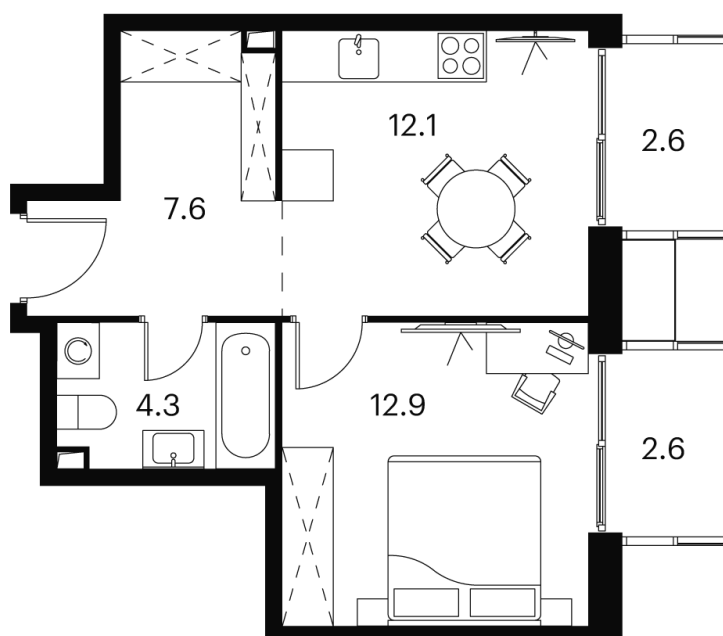

Номер: 918

Отсканируйте QR-код и
смотрите на сайте akvilon-
signal.ru

1 Комнатная 42.1 м²

~~24 142 048 руб.~~

18 106 536 руб.

В ипотеку от 79 577 руб.

Скидка

White Box

Во двор

Корпус

Корпус 2

Этаж

22

Секция

1

24.04.2026 02:24 (Мск)

Не является публичной офертой, цена может быть скорректирована.
Информация взята с сайта «akvilon-signal.ru»

На этаже 22

1 комнатная 42.1 м²

Корпус 2
План 8-15, 17-23 этажа

- XS
- 1K
- S
- M

24.04.2026 02:24 (Мск)