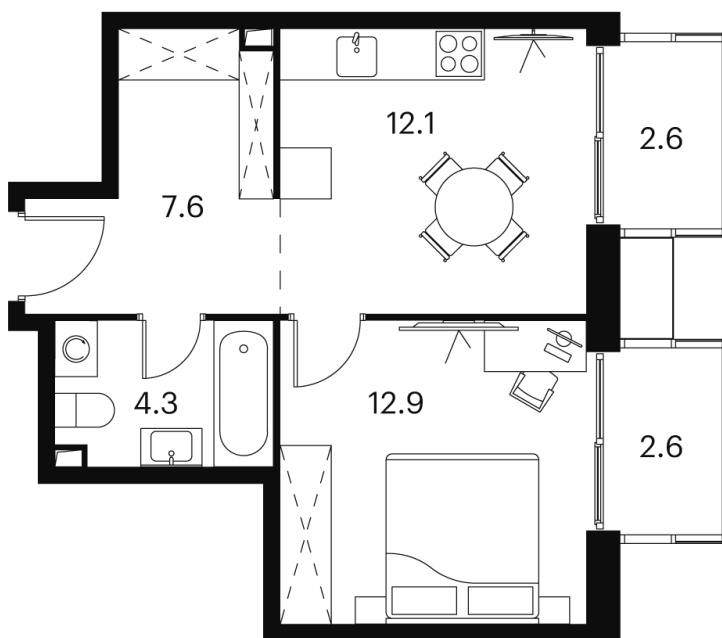

# 1 КОМНАТНАЯ 42.1 М<sup>2</sup>

~~17 782 647 руб.~~

13 336 985 руб.

-25.00%

White Box

Во двор

Корпус

Корпус 2

# На этаже 22

1 комнатная 42.1 м<sup>2</sup>

Корпус 2  
План 8-15, 17-23 этажа

- XS
- 1K
- S
- M

22.10.2024, 16:23

Не является публичной офертой, цена может быть скорректирована.  
Информация взята с сайта «akvilon-signal.ru»